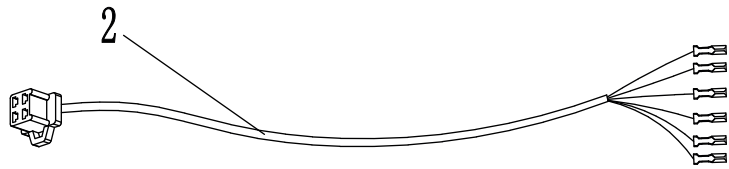

Kabelbaum

ET-Nummern

Pos.	Artikelnummer	Beschreibung	Anzahl	Anmerkung
1	MS01DQ-09150000-0000	Hauptkabelbaum	1	
1	MS01DQ-09150000-0200	Hauptkabelbaum	1	Ohne VCU
2	MS01DQ-09160000-0000	Stützkabel	1	
3	MS01DQ-09170000-0000	Stromkabel	1	
4	HPS-12-440	Spiralschutzhülle	2