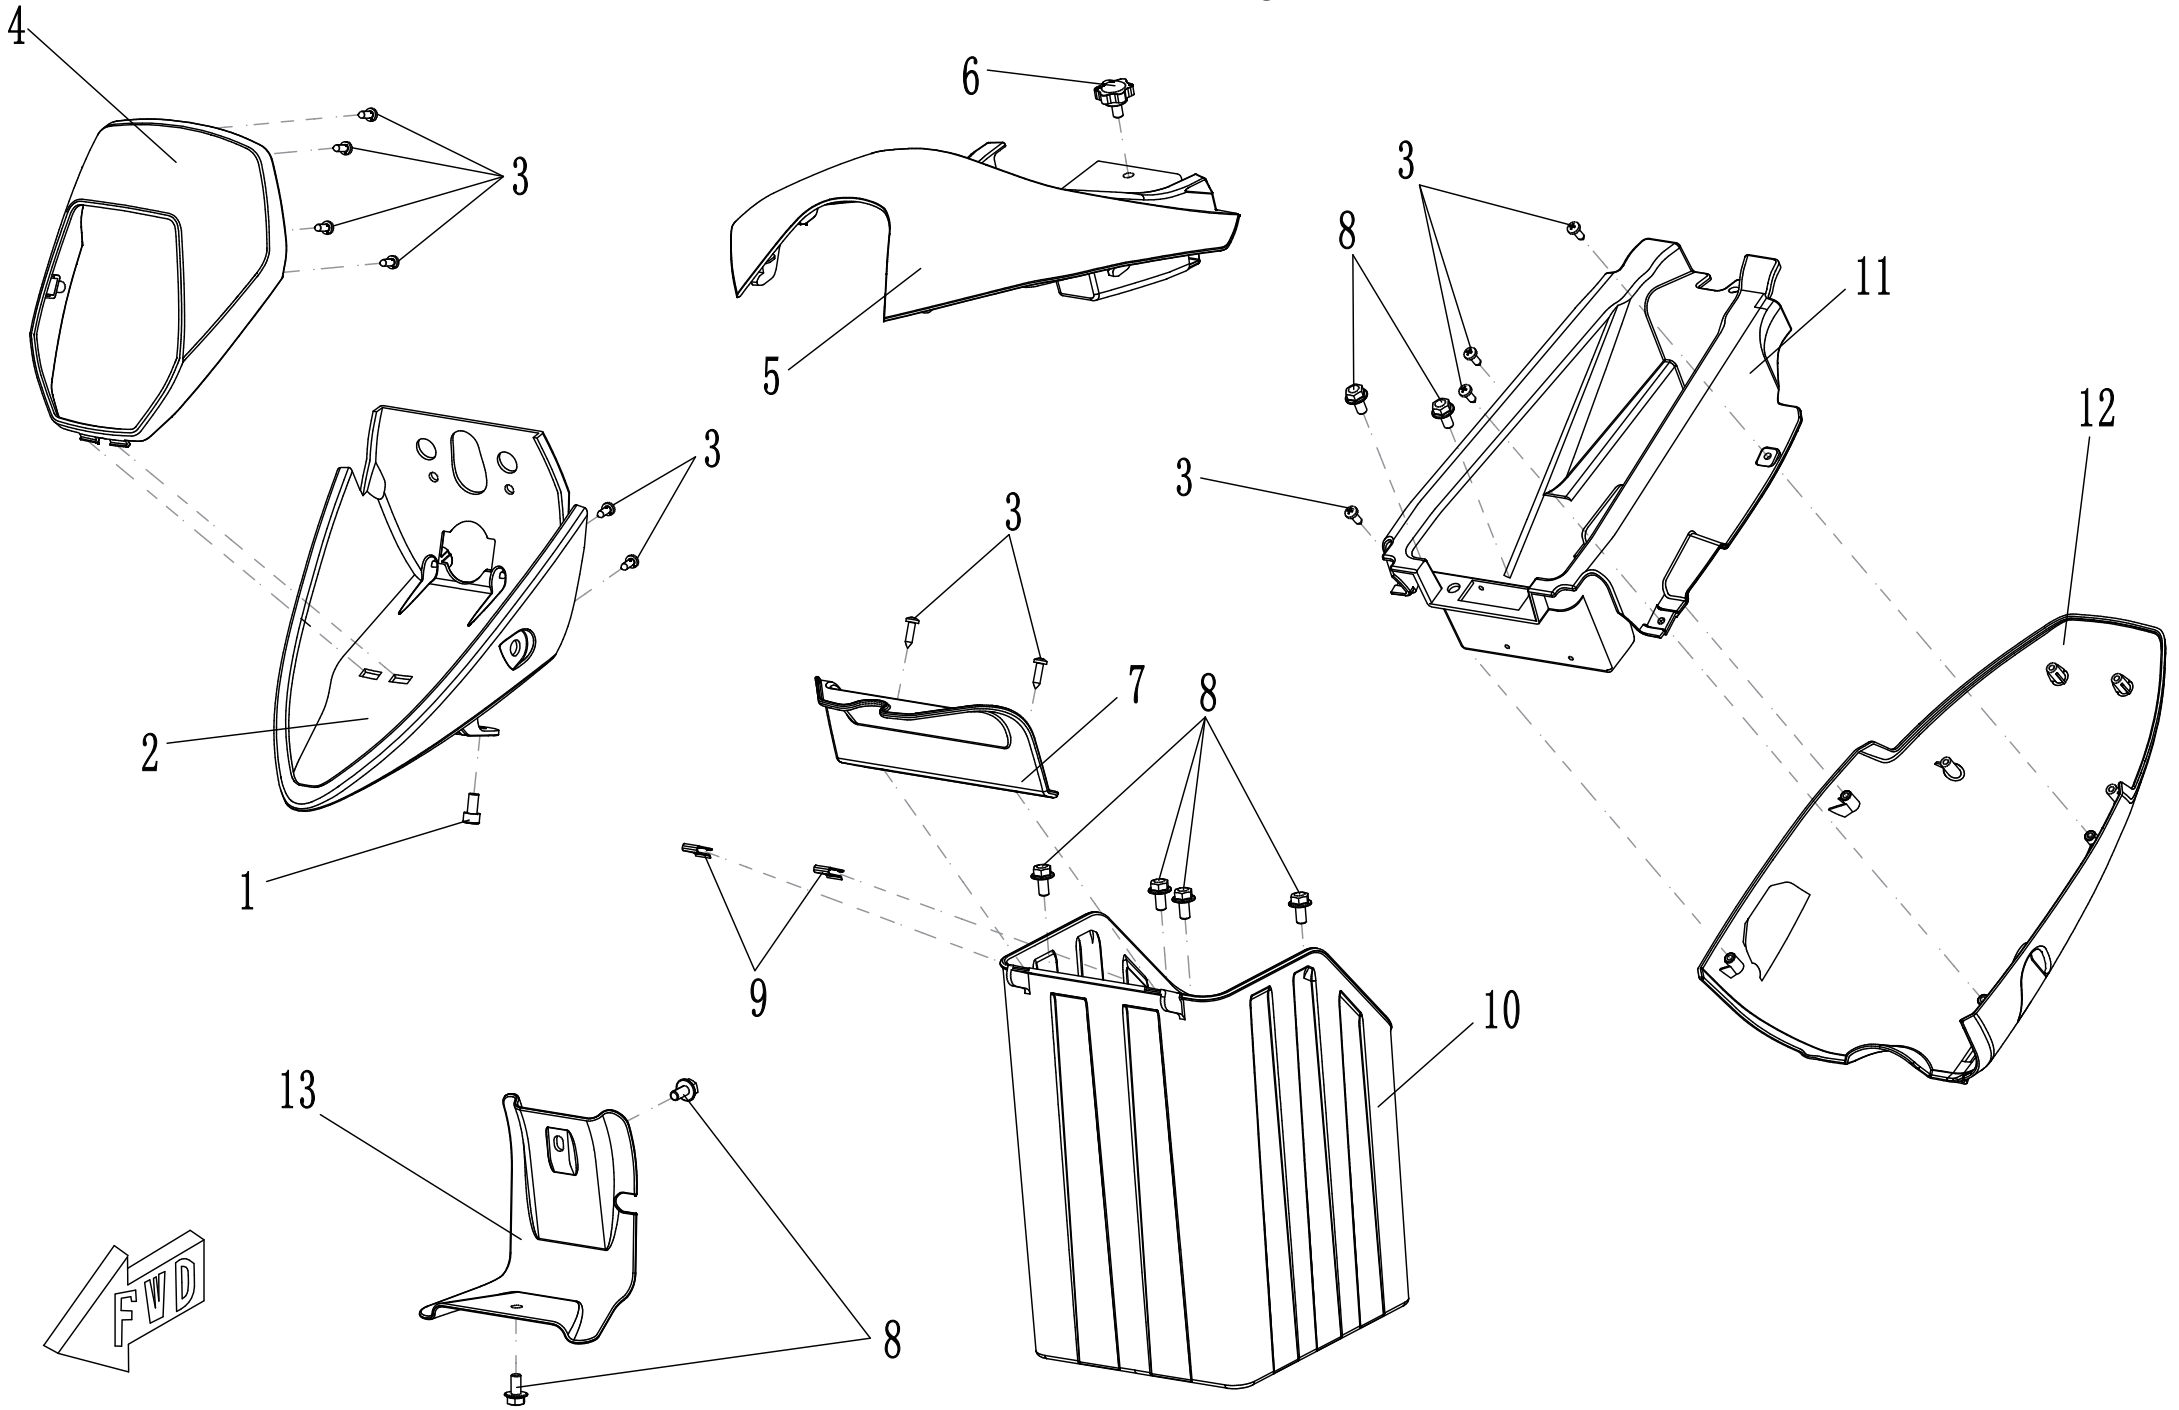

Vordere Verkleidung

ET-Nummern

Pos.	Artikelnummer	Beschreibung	Anzahl	Anmerkung
1	GBT701-060012R1	Innensechskantschraube M6×12	1	
2	MS01DQ-07000002-0000	Scheinwerfergehäuse	1	
3	GBT845-42013R2	Selbstschneidende Schraube ST 4,2	12	
4	MS01DQ-07000001-00B1	Scheinwerferverkleidung	1	Blau
4	MS01DQ-07000001-00L3	Scheinwerferverkleidung	1	Olivgrün
4	MS01DQ-07000001-00G2	Scheinwerferverkleidung	1	Titanium Grau
5	MS01DQ-07000006-00B1	Oberes Gehäuse	1	Blau
5	MS01DQ-07000006-00L3	Oberes Gehäuse	1	Olivgrün
5	MS01DQ-07000006-00G2	Oberes Gehäuse	1	Titanium Grau
6	MS01DQ-07000007-0000	Rändelschraube M6×12	1	
7	MS01DQ-07000032-0000	Kabelführung	1	
8	GBT5789-060012R1	Sechskantflanschschraube M6×12	8	
9	MS01DQ-07000005-0000	Klemmmutter ST 4,2	2	
10	MS01DQ-07000009-0000	Batterieaufnahme	1	
11	MS01DQ-07000025-0000	Staufach	1	
12	MS01DQ-07000026-00V1	Sitzverkleidung	1	Silber
12	MS01DQ-07000026-00G2	Sitzverkleidung	1	Titanium Grau
13	MS01DQ-07000027-0000	Motorkotflügel	1