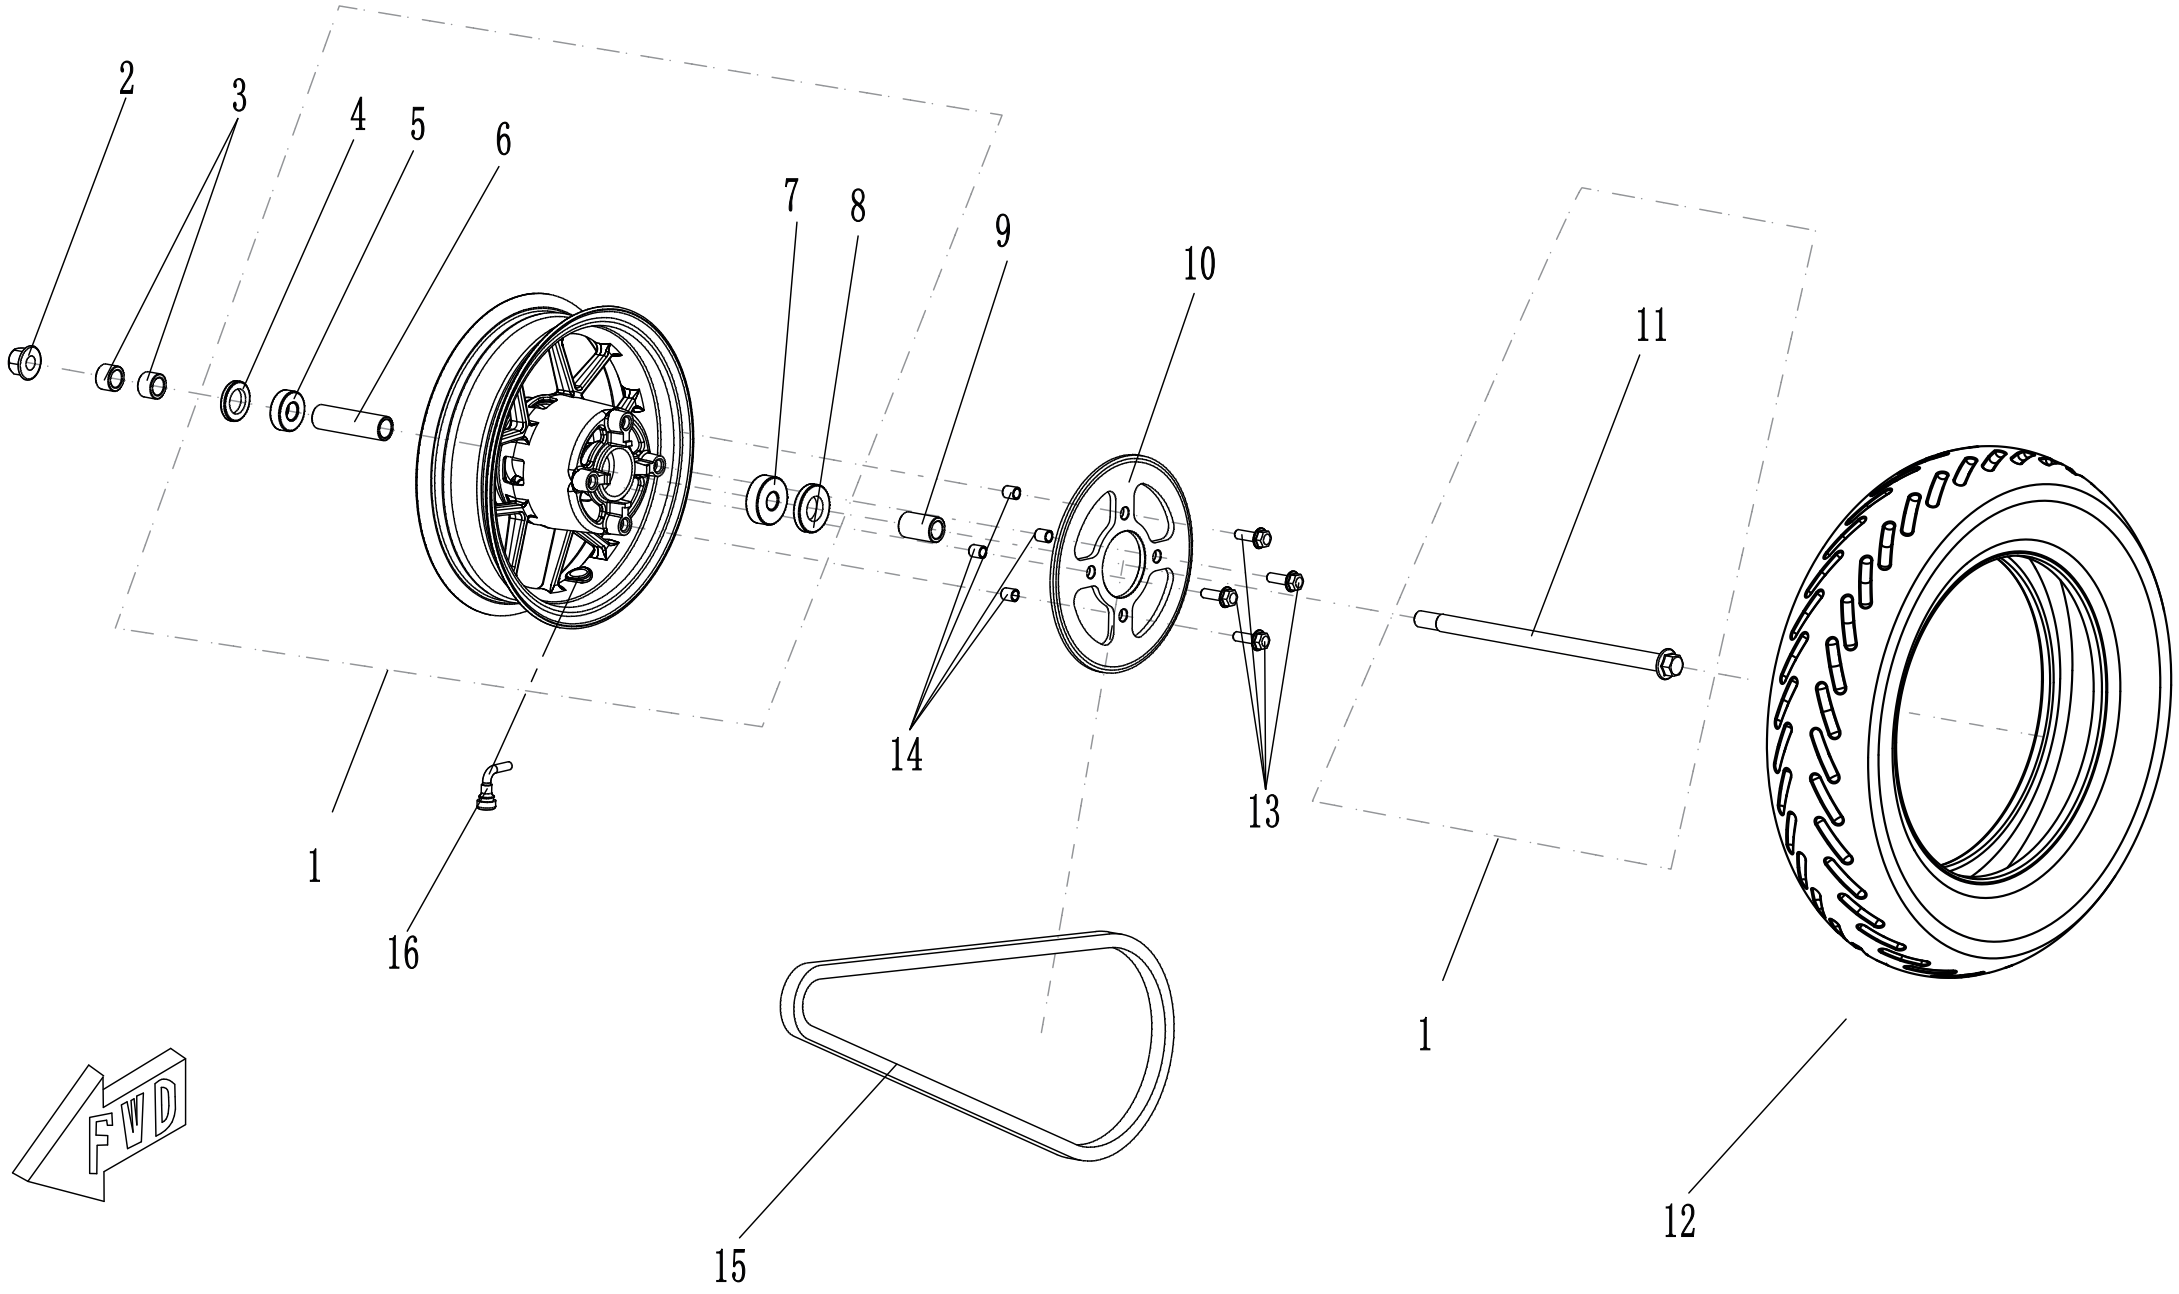

Hinterrad

ET-Nummern

Pos.	Artikelnummer	Beschreibung	Anzahl	Anmerkung
1	MS01DQ-04020001-00J1	Hintere Felge J12x2,16	1	Gold
1	MS01DQ-04020001-00H2	Hintere Felge J12x2,16	1	Black No.2
2	GBT61872-147R1	Sicherheitsflanschmutter M14×1.5	1	
3	MS01DQ-04000005-0000	Rechte Hinterradbuchse 14,5x22,15x15,2	2	
4	GBT138711-FB02203505	Lagerdichtung	1	
5	GBT276-6202-2RS	Kugellager 6202-2RS	1	
6	MS01DQ-04020002-0000	Mittlere Distanzbuchse 74,15x21,85x16,5	1	
7	GBT276-6302-2RS	Kugellager 6302-2RS	1	
8	GBT138711-FB02204207	Lagerdichtung	1	
9	MS01DQ-04000004-0000	Linke Hinterradbuchse 34,55x22,15x15,2	1	
10	MS01DQ-04000007-0000	Kettenrad 78Z	1	
11	MS02DQ-04000002-0000	Hinterachse	1	
12	GBT2983-90-80-12	Hinterreifen 90/80-12	1	Straßen Profil
13	GBT5789-080025R1	Sechskantflanschschraube M8×25	4	
14	MS01DQ-04000008-0000	Distanzbuchse	4	
15	GBT14212-420-106	Kette	1	
16	GBT3900-01	Reifenventil abgewinkelt	1