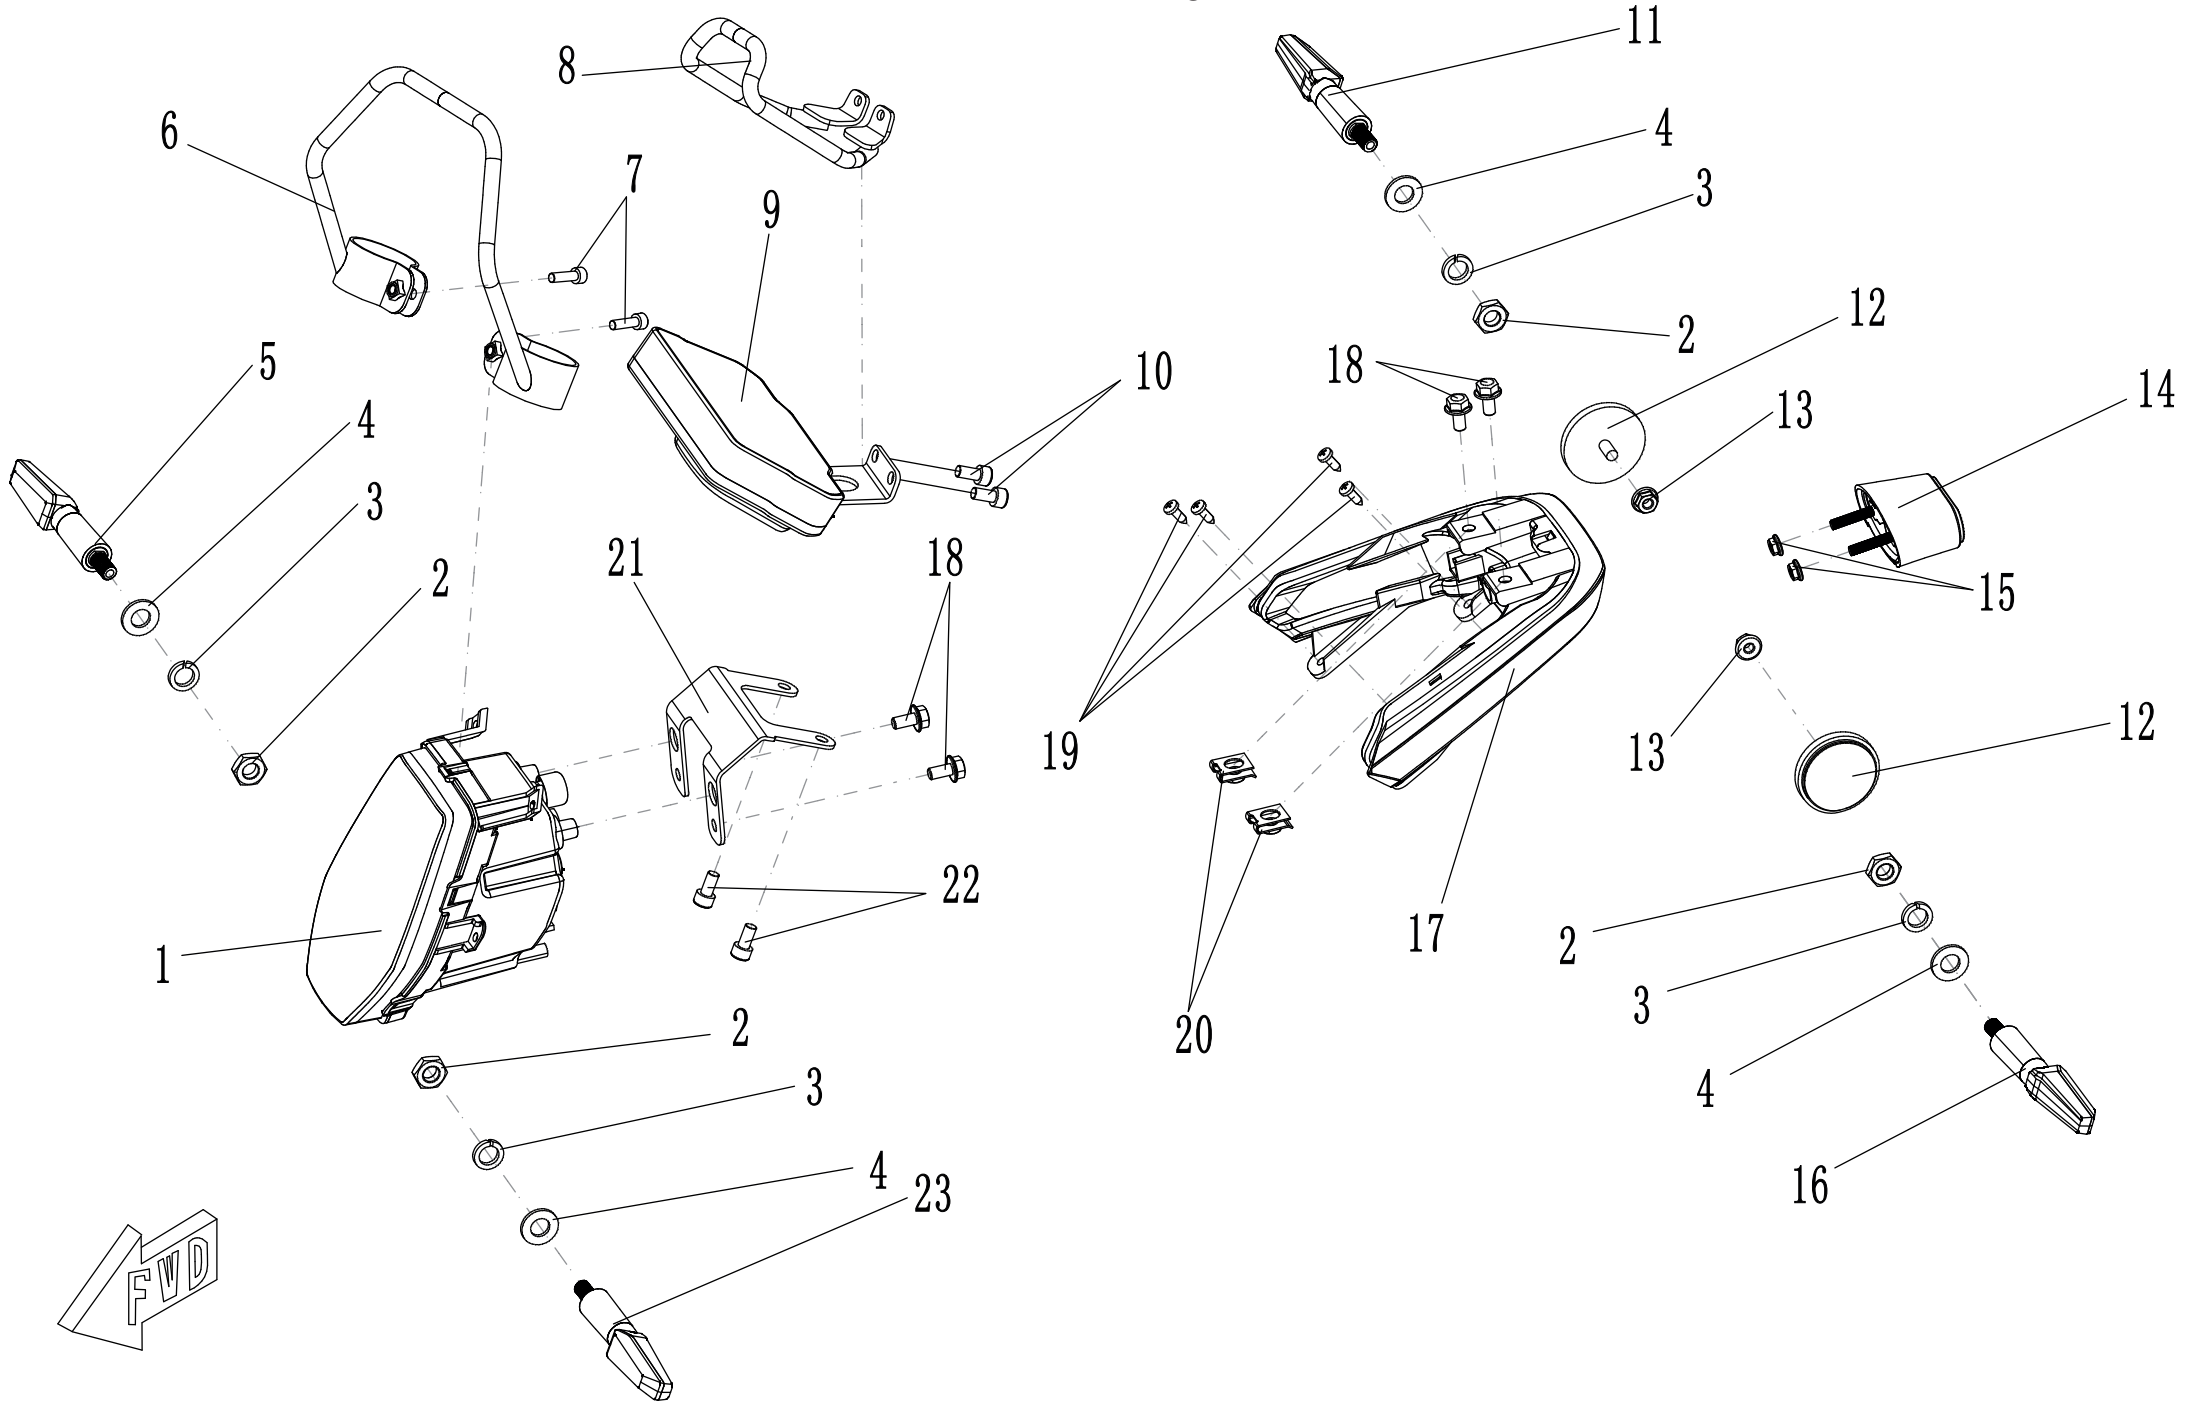

Beleuchtung

ET-Nummern

Pos.	Artikelnummer	Beschreibung	Anzahl	Anmerkung
1	MS01DQ-08020000-0000	Scheinwerfer	1	
2	GBT6173-106R1	Dünne Sechskantmutter M10x1,25	4	
3	GBT93-101	Federring M10	4	
4	GBT971-101	Unterlegscheibe 10	4	
5	MS01DE-08060000-0000	Blinker vorne rechts	1	
6	MS02DQ-08000200-0000	Schutzrahmen für Scheinwerfer	1	
7	GBT701-060020R1	Innensechskantschraube M5X20	2	
8	MS02DQ-08000100-0000	Schutzrahmen für Tachometer	1	
9	MS01DQ-08010000-0100	Tachometer	1	Export ver- sion
9	MS01DQ-08100000-0300	Tachometer	1	Export, No VCU version
10	GBT701-060016R1	Innensechskantschraube M6x16	2	
11	MS01DE-08080000-0000	Blinker hinten rechts	1	
12	MS01DQ-08090000-0000	Seitlicher Reflektor	2	
13	GBT61771-060R1	Sechskantflanshmutter M6	2	
14	MS01DQ-08080000-0000	Kennzeichenbeleuchtung	1	
15	GBT61771-050R1	Sechskantflanshmutter M5	2	
16	MS01DE-08070000-0000	Blinker hinten rechts	1	
17	MS01DQ-08030000-0000	Rücklicht	1	
18	GBT5789-060012R1	Sechskantflanschschraube M6×12	4	
19	GBT845-42013R2	Selbstschneidende Schraube ST 4,2	4	
20	MS01DQ-07000021-0000	Klemmmutter M6	2	
21	MS01DQ-08000001-0000	Halterung für Scheinwerfer	1	
22	GBT701-060012R1	Innensechskantschraube M6×12	2	
23	MS01DE-08050000-0000	Blinker vorne links	1