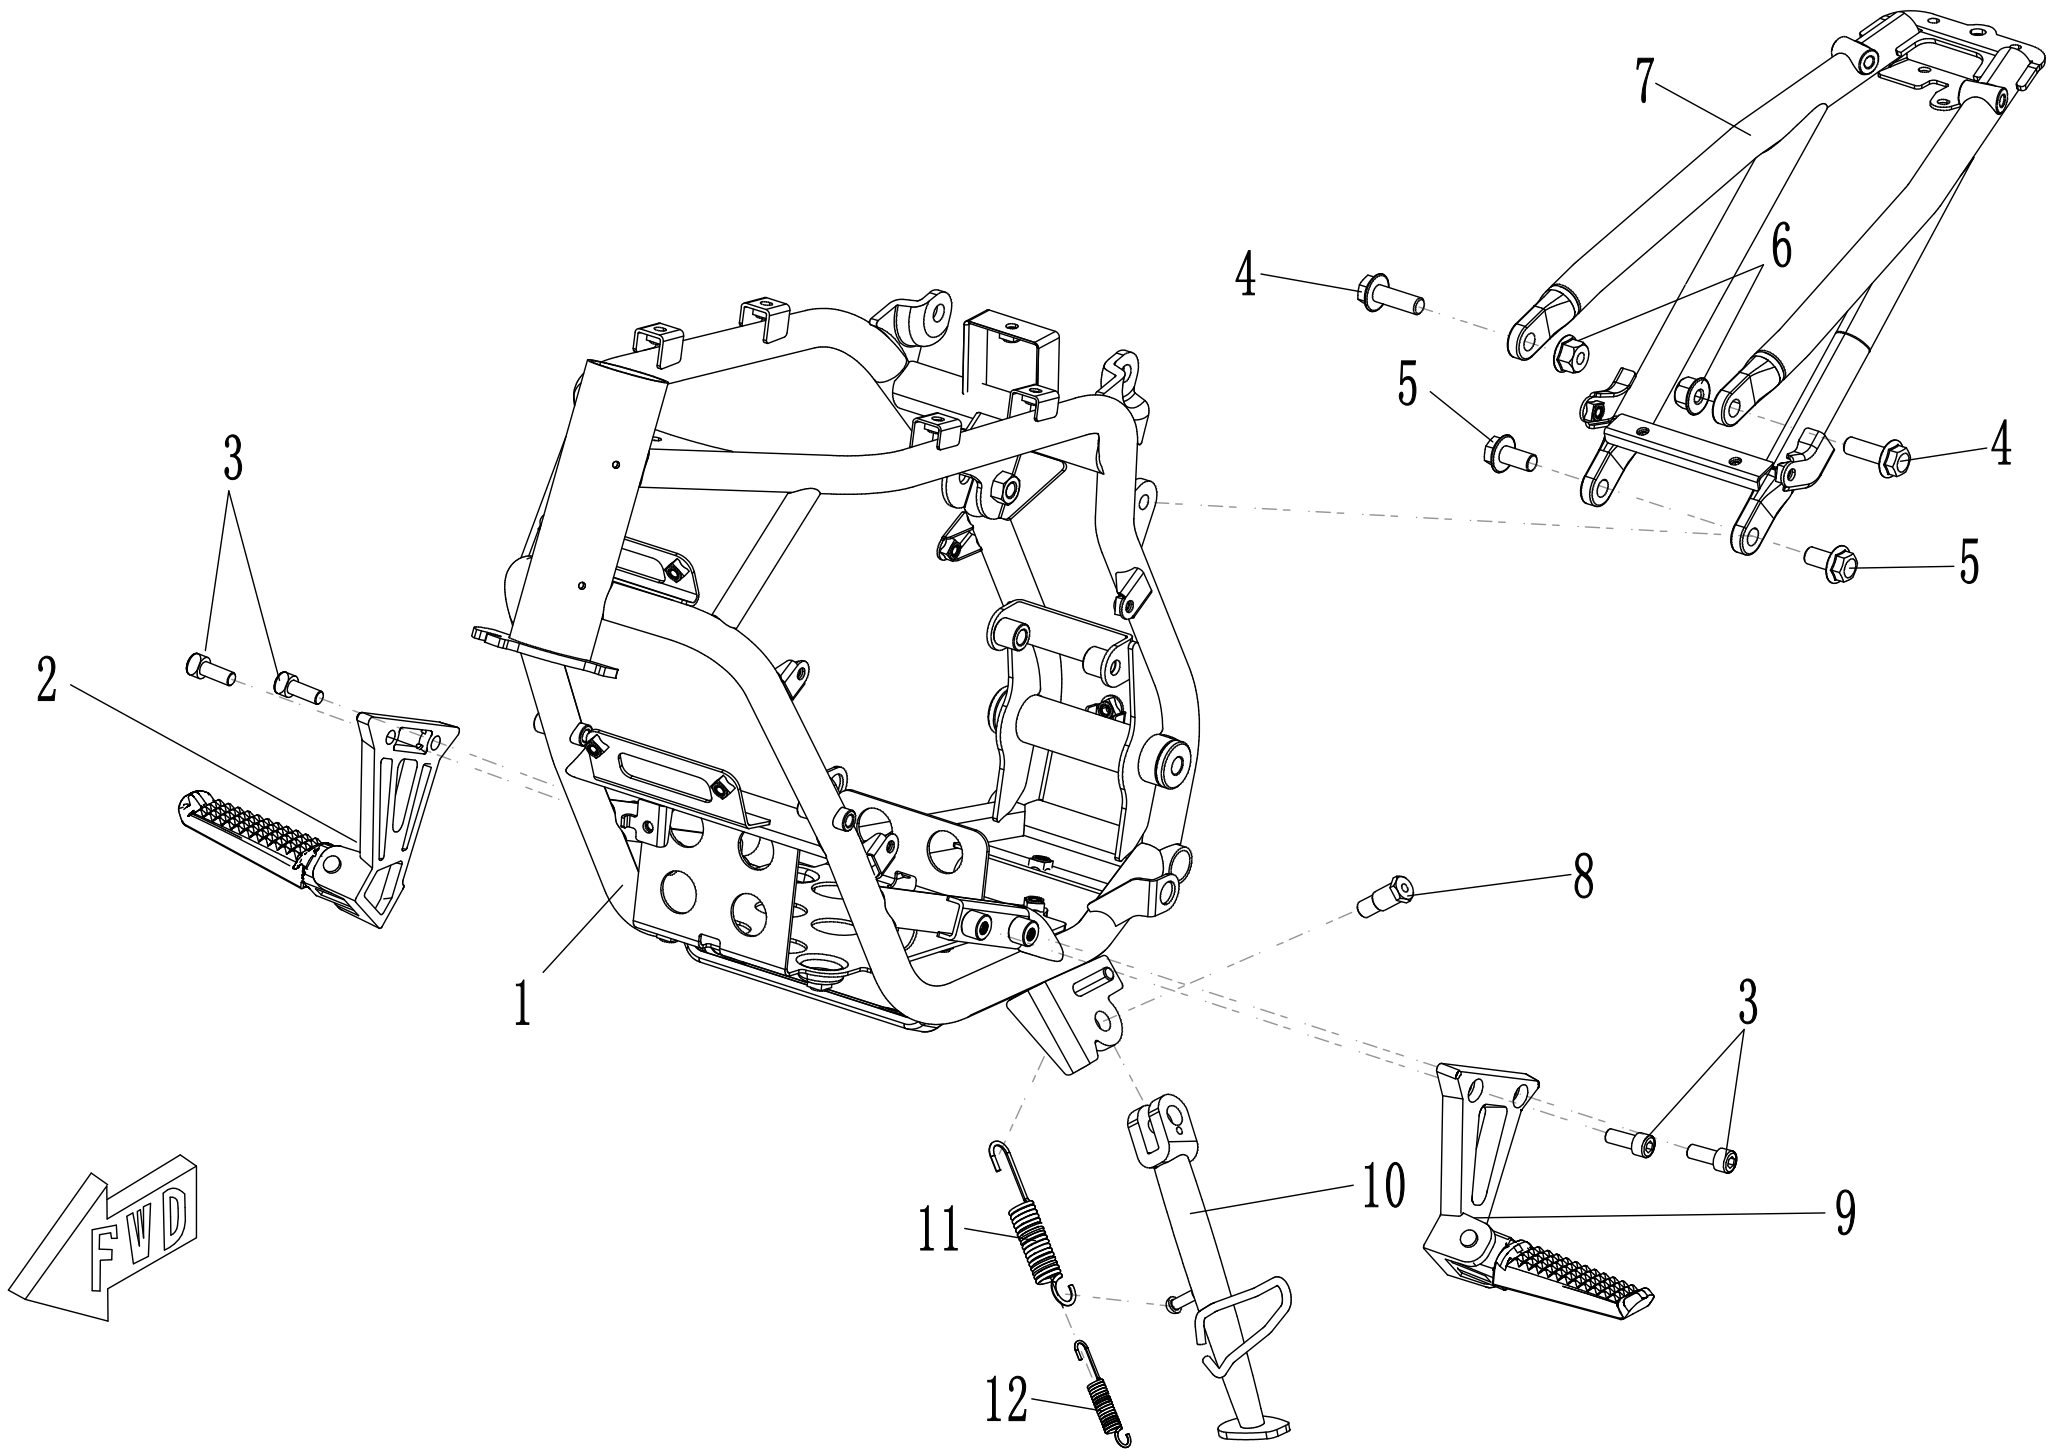

## ET-Nummern

<b>Pos.</b>	<b>Artikelnummer</b>	<b>Beschreibung</b>	<b>Anzahl</b>	<b>Anmerkung</b>
1	MS01DQ-01010000-0000	Hauptrahmen	1	
2	MS02DQ-01030000-0000	Vordere Fußraste rechts kpl.	1	Mino-B
3	GBT701-080020R1	Innensechskantschraube M8×20	4	
4	GBT5787-106030R1	Sechskantflanschschraube M10×1.25×30	2	
5	GBT5787-106020R1	Sechskantflanschschraube M10×1.25×20	2	
6	GBT61872-106R1	Sicherheitsflanschmutter M10×1.25	2	
7	MS01DQ-01020000-0000	Hinterer Rahmen	1	
8	MS01DQ-01000003-0000	Schraube für Seitenständer	1	
9	MS02DQ-01020000-0000	Vordere Fußraste links kpl.	1	Mino-B
10	MS02DQ-01010000-0000	Seitenständer	1	Mino-B
11	MS01DQ-01000001-0000	Feder für Seitenständer (groß)	1	
12	MS01DQ-01000002-0000	Feder für Seitenständer (klein)	1	