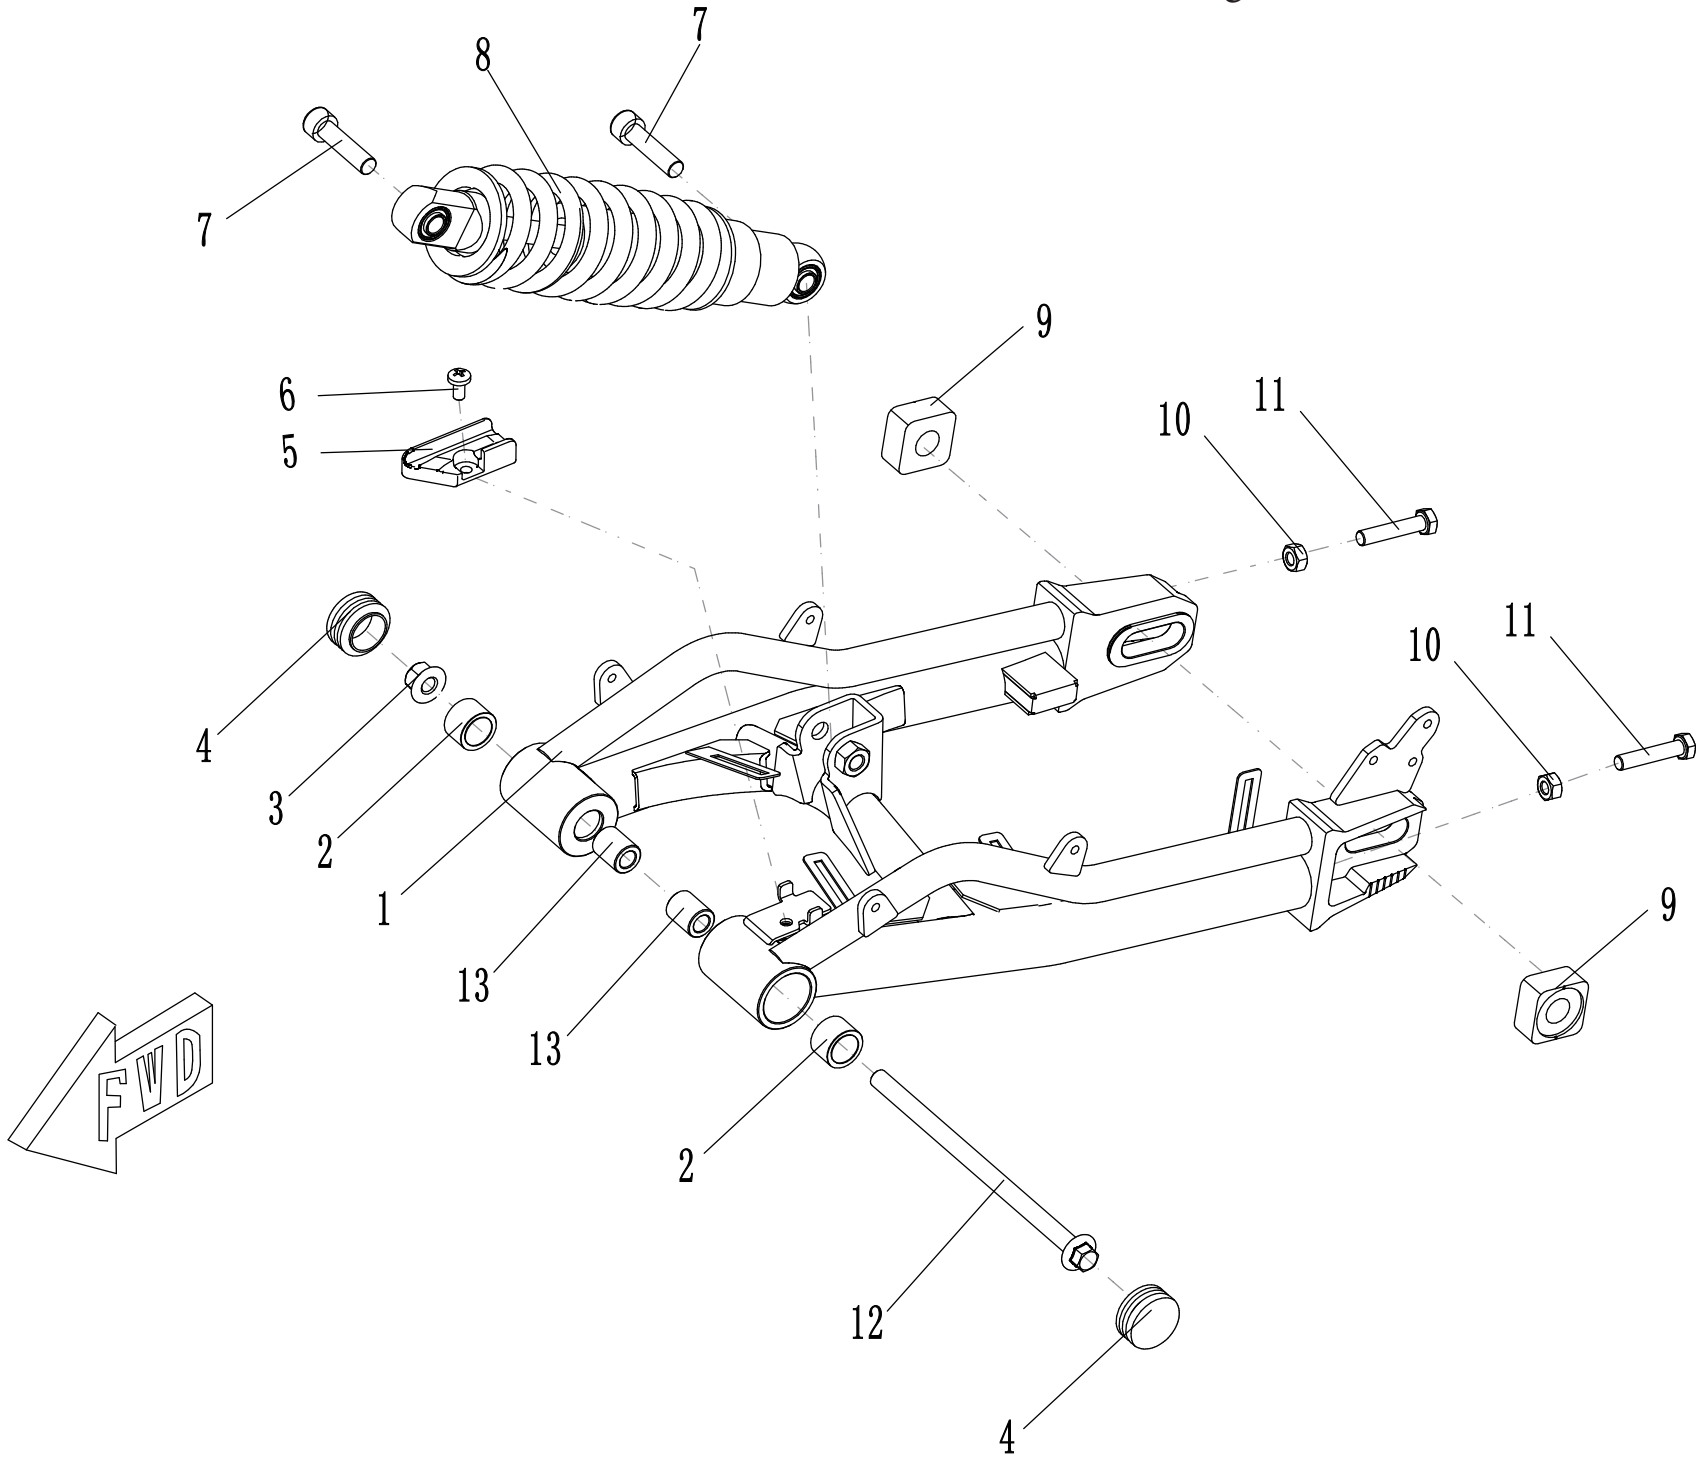

Hinterradschwinge

ET-Nummern

Pos.	Artikelnummer	Beschreibung	Anzahl	Anmerkung
1	MS02DQ-03020000-00H2	Hinterradschwinge	1	Schwarz Nr. 2 Mino-B
1	MS02DQ-03020000-00Y1	Hinterradschwinge	1	Gelb Mino-B
2	GBT290-HK1716	Nadellager	2	
3	GBT61872-106R1	Sicherheitsflanschnutter M10×1.25	1	
4	MS02DQ-03000001-0000	Verschlussstopfen für Schwinge	2	
5	MS01DQ-03000003-0000	Kettendämpfungsgummi	1	
6	GBT818-060012R1	Kreuzschlitzschraube M6x12	1	
7	GBT701-106040R1	Innensechskantschraube M10×1.25×40	2	
8	MS02DQ-03010000-0000	Stoßdämpfer hinten	1	
9	MS01DQ-03000002-0000	Einstellblock für Kettenspannung	2	
10	GBT6170-080R1	Sechskantmutter M8	2	
11	GBT5783-080040R1	Sechskantflanschschrabe M8×40	2	
12	MS01DQ-03000001-0000	Hinterachsschraube	1	
13	MS01DQ-03000004-0000	Distanzbuchse	2