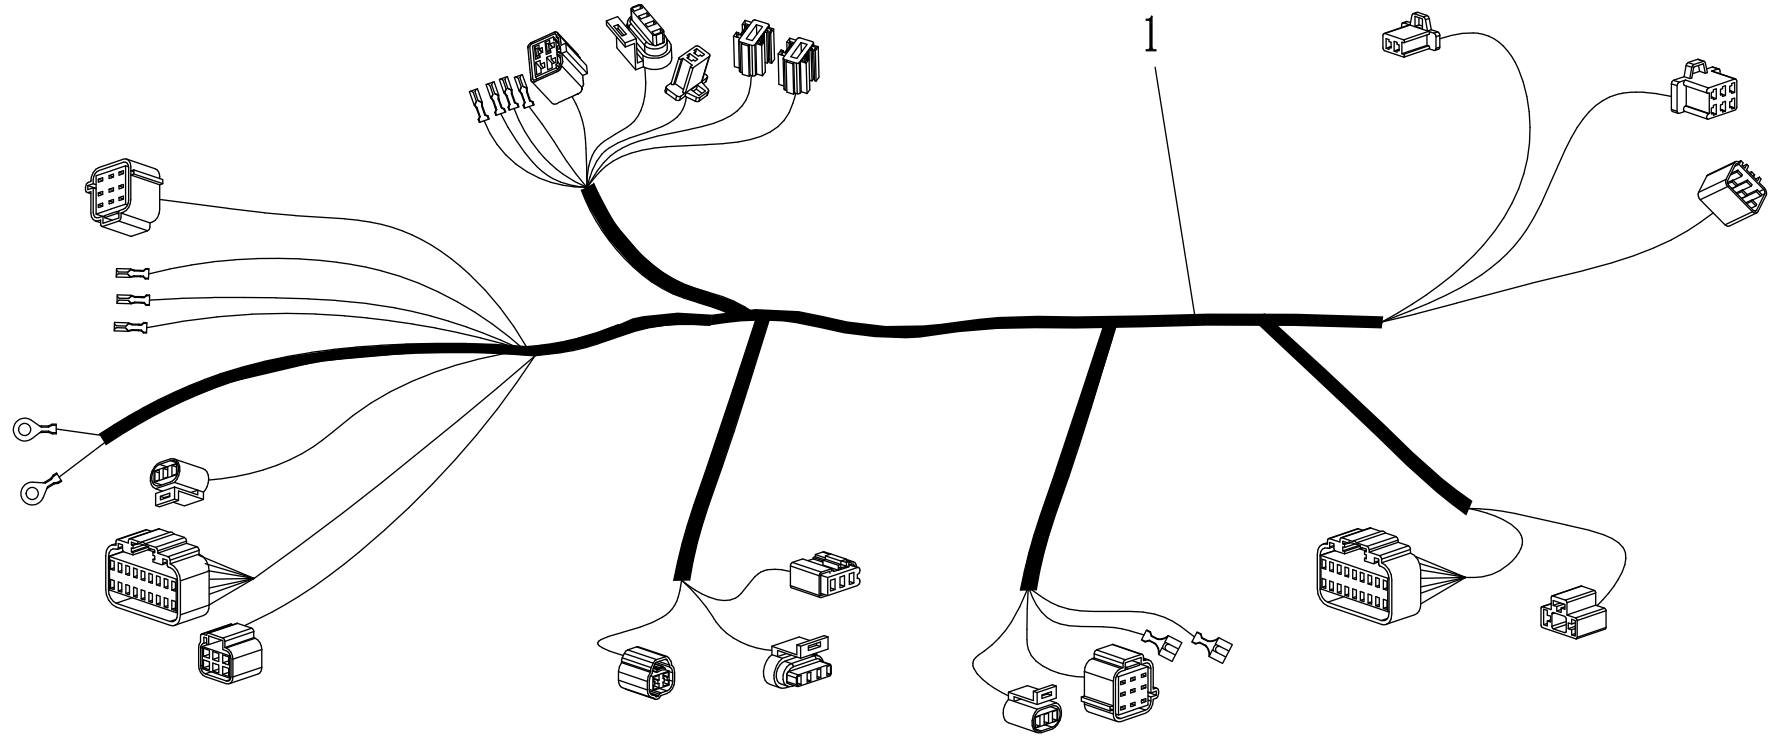

Kabelbaum

ET-Nummern

Pos.	Artikelnummer	Beschreibung	Anzahl	Anmerkung
1	MS01DQ-09150000-0000	Hauptkabelbaum	1	
1	MS01DQ-09150000-0200	Hauptkabelbaum	1	Ohne VCU
2	MS01DQ-09160000-0000	Stützkabel	1	
3	MS01DQ-09170000-0000	Stromkabel	1	
4	HPS-12-440	Spiralschutzhülle	2