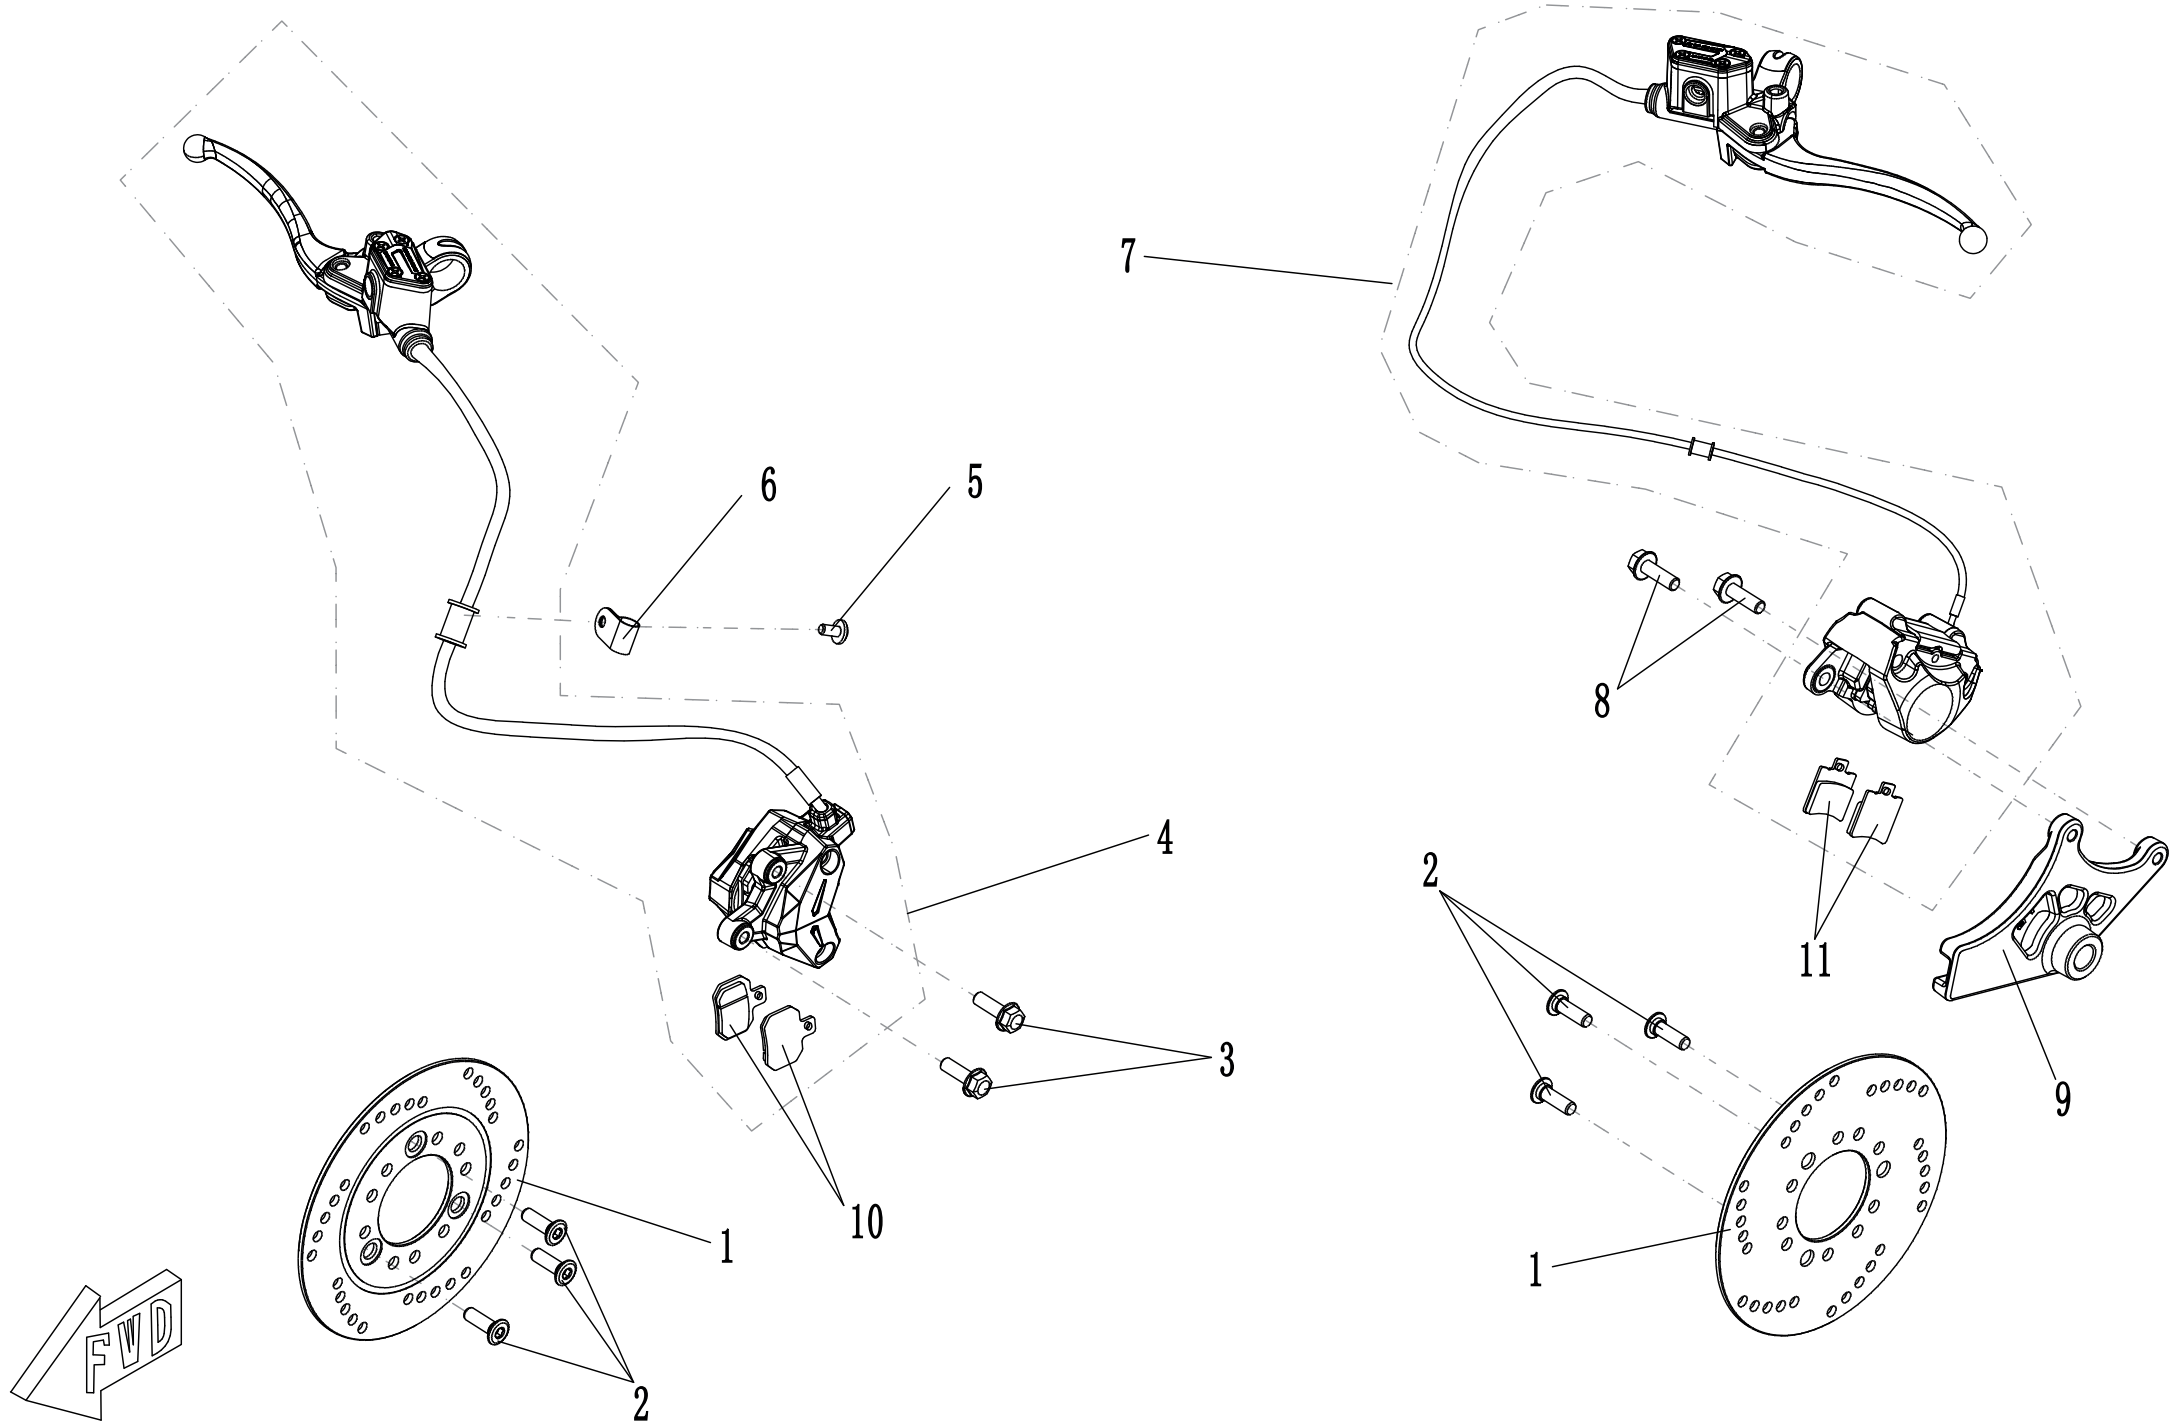

## ET-Nummern

<b>Pos.</b>	<b>Artikelnummer</b>	<b>Beschreibung</b>	<b>Anzahl</b>	<b>Anmerkung</b>
1	MS01DQ-05000001-0000	Bremsscheibe 180mm	2	Vo/Hi
2	MS01DQ-05000002-0000	Schraube für Bremsscheibe M8×25	6	
3	GBT5789-080025R1	Sechskantflanschschraube M8×25	2	
4	MS02DQ-05010000-0000	Vordere Bremse	1	
5	MS01DQ-05000005-0000	Innensechskantschraube M6 × 12	1	
6	MS01DQ-05000004-0000	Klammer für Bremsleitung	1	
7	MS02DQ-05020000-0000	Hintere Bremse	1	
8	GBT5789-080020R1	Sechskantflanschschraube M8×20	2	
9	MS01DQ-05000003-0000	Adapterplatte für Bremszange	1	
10	MS01DQ-05010100-0000	Bremsbeläge Vorne	2	
11	MS01DQ-05020100-0000	Bremsbeläge Hinten	2	