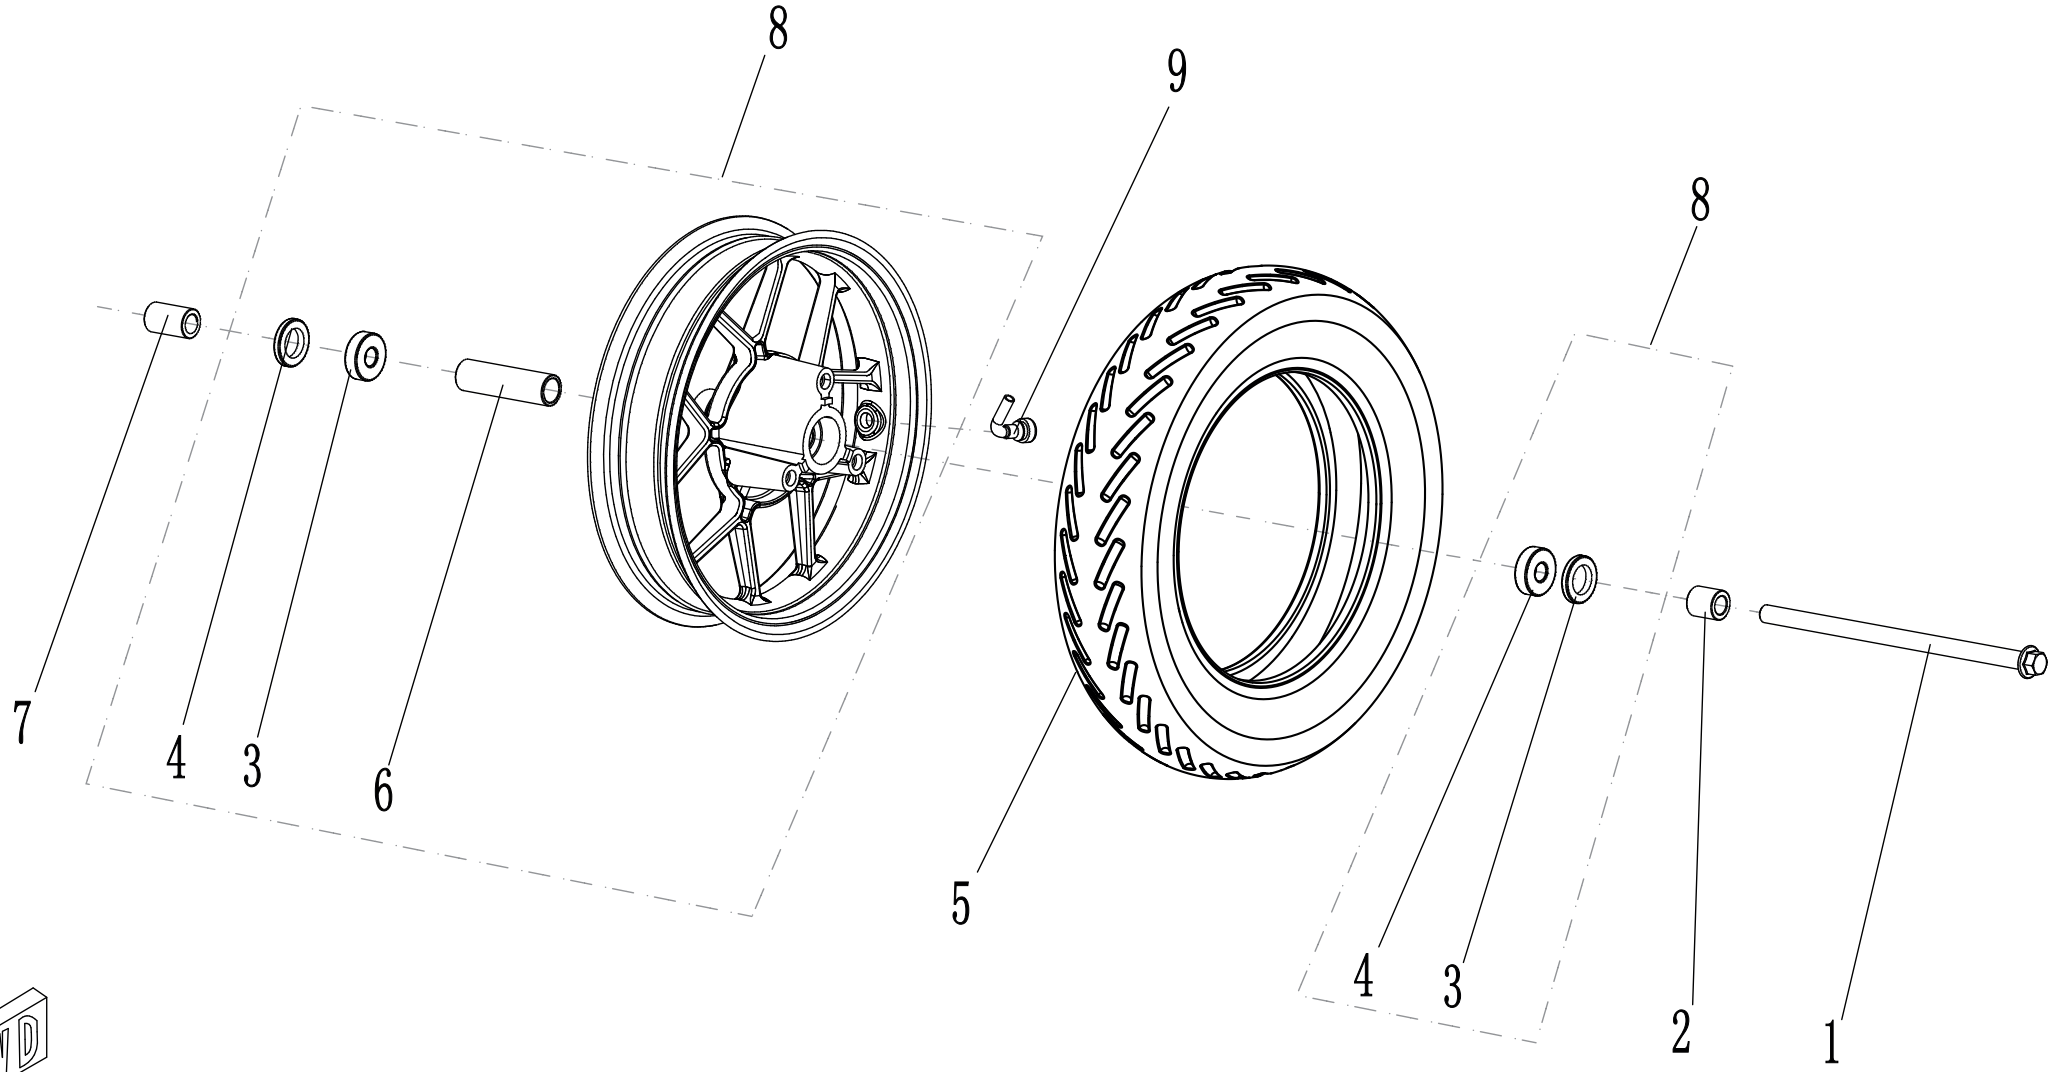

Vorderrad

ET-Nummern

Pos.	Artikelnummer	Beschreibung	Anzahl	Anmerkung
1	MS02DQ-04000001-0000	Hohlachse vorne	1	
2	MS01DQ-04000001-0000	Linke Distanzbuchse Vorderrad	1	21,6x19,9x12
3	GBT138711-FB02003205	Lagerdichtung	2	
4	GBT276-6201-2RS	Kugellager 6201-2RS	2	
5	GBT2983-90-80-12	Vorderreifen 90/80-12	1	Straßen Profil
6	MS01DQ-04010002-0000	Mittlere Distanzbuchse	1	
7	MS01DQ-04000002-0000	Rechte Distanzbuchse Vorderrad	1	32,5x19,9x12
8	MS02DQ-04020000-00H2	Vordere Felge J12x2,15	1	Gold Mino-B
8	MS02DQ-04020000-00J1	Vordere Felge J12x2,15	1	Schwarz Nr. 2 Mino-B
9	GBT3900-01	Reifenventil abgewinkelt	1