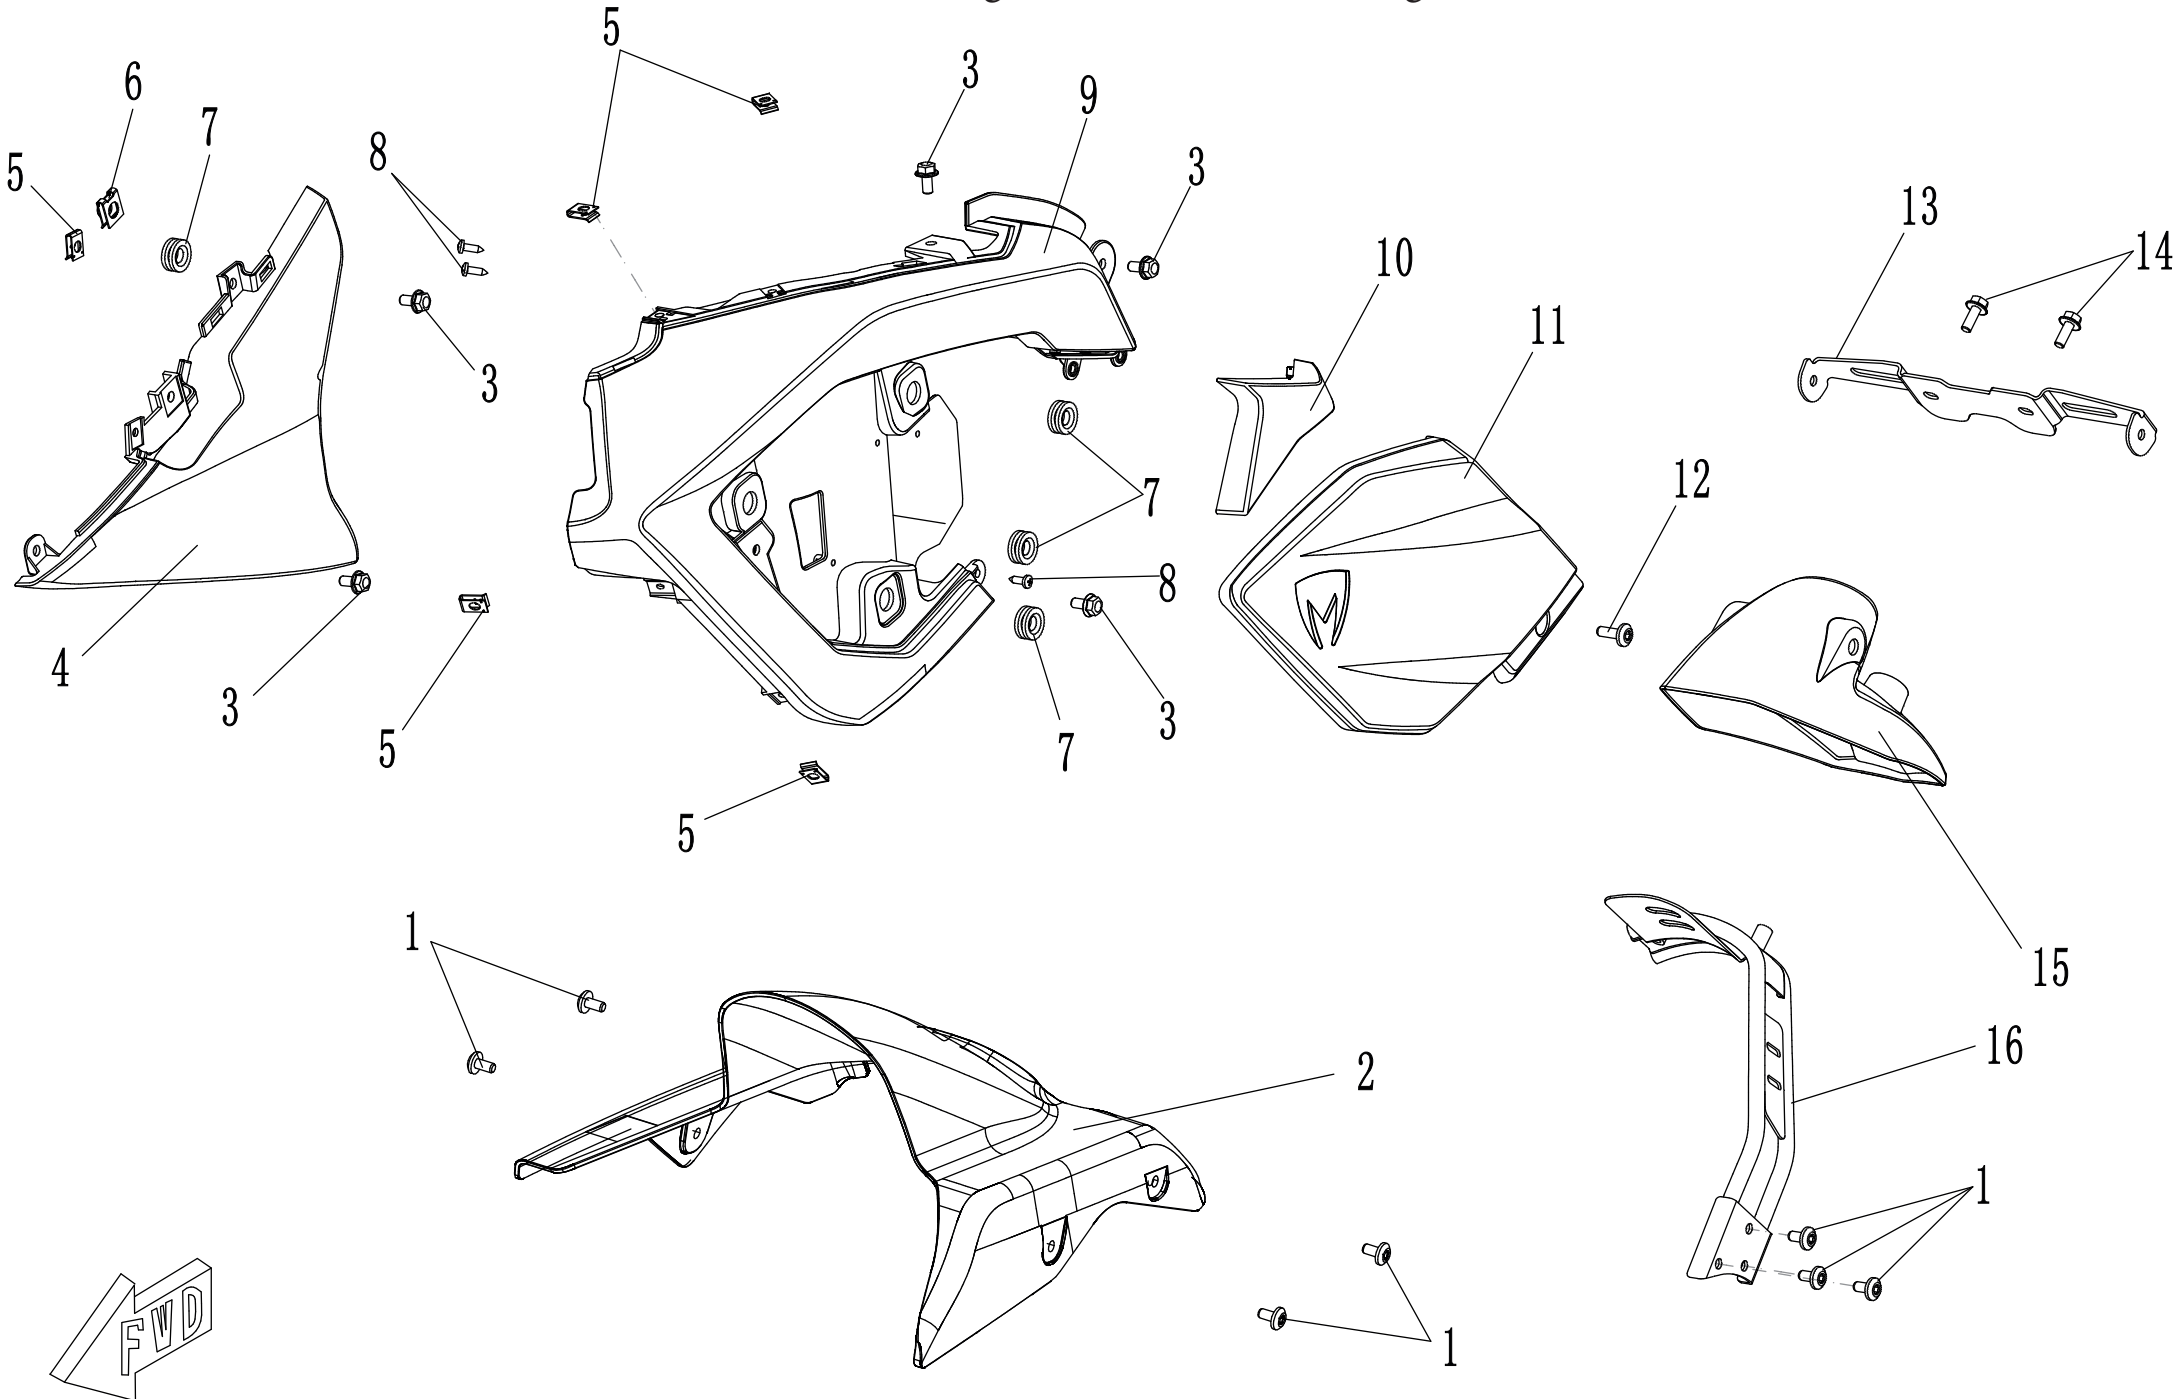

Mittlere Verkleidung links & Radabdeckung hinten

ET-Nummern

Pos.	Artikelnummer	Beschreibung	Anzahl	Anmerkung
1	MS01DQ-05000005-0000	Innensechskantschraube M6 × 12	7	
2	MS02DQ-07000001-0000	Kettenabdeckung	1	
3	GBT5789-060012R1	Sechskantflanschschraube M6×12	7	
4	MS01DQ-07000022-ZHH2	Motorabdeckung linke Seite	1	Scharz Nr.2
5	MS01DQ-07000005-0000	Klemmmutter ST 4,2	5	
6	MS01DQ-07000021-0000	Klemmmutter M6	1	
7	MS01DQ-07000018-0000	Gummibuchse	4	
8	GBT845-42013R2	Selbstschneidende Schraube ST 4,2	3	
9	MS01DQ-07000012-ZHB1	Linke Abdeckung groß	1	Blau
9	MS01DQ-07000012-ZHL3	Linke Abdeckung groß	1	Olivgrün
9	MS01DQ-07000012-ZHG2	Linke Abdeckung groß	1	Titanium Grau
10	MS01DQ-07000014-0000	Linke Abdeckung klein	1	
11	MS01DQ-07000016-ZHV1	Batterieabdeckung links	1	Silber
11	MS01DQ-07000016-ZHH2	Batterieabdeckung links	1	Scharz Nr.2
12	MS01DQ-09000001-0000	Innensechskantschraube M6 × 16	1	
13	MS01DQ-07000031-0000	Kennzeichenhalter	1	
14	GBT5789-060016R1	Sechskantflanschschraube M6×16	1	
15	MS01DQ-07000029-0000	Hintere Abdeckung	1	
16	MS01DQ-07000100-0000	Halter für hintere Verkleidung	1