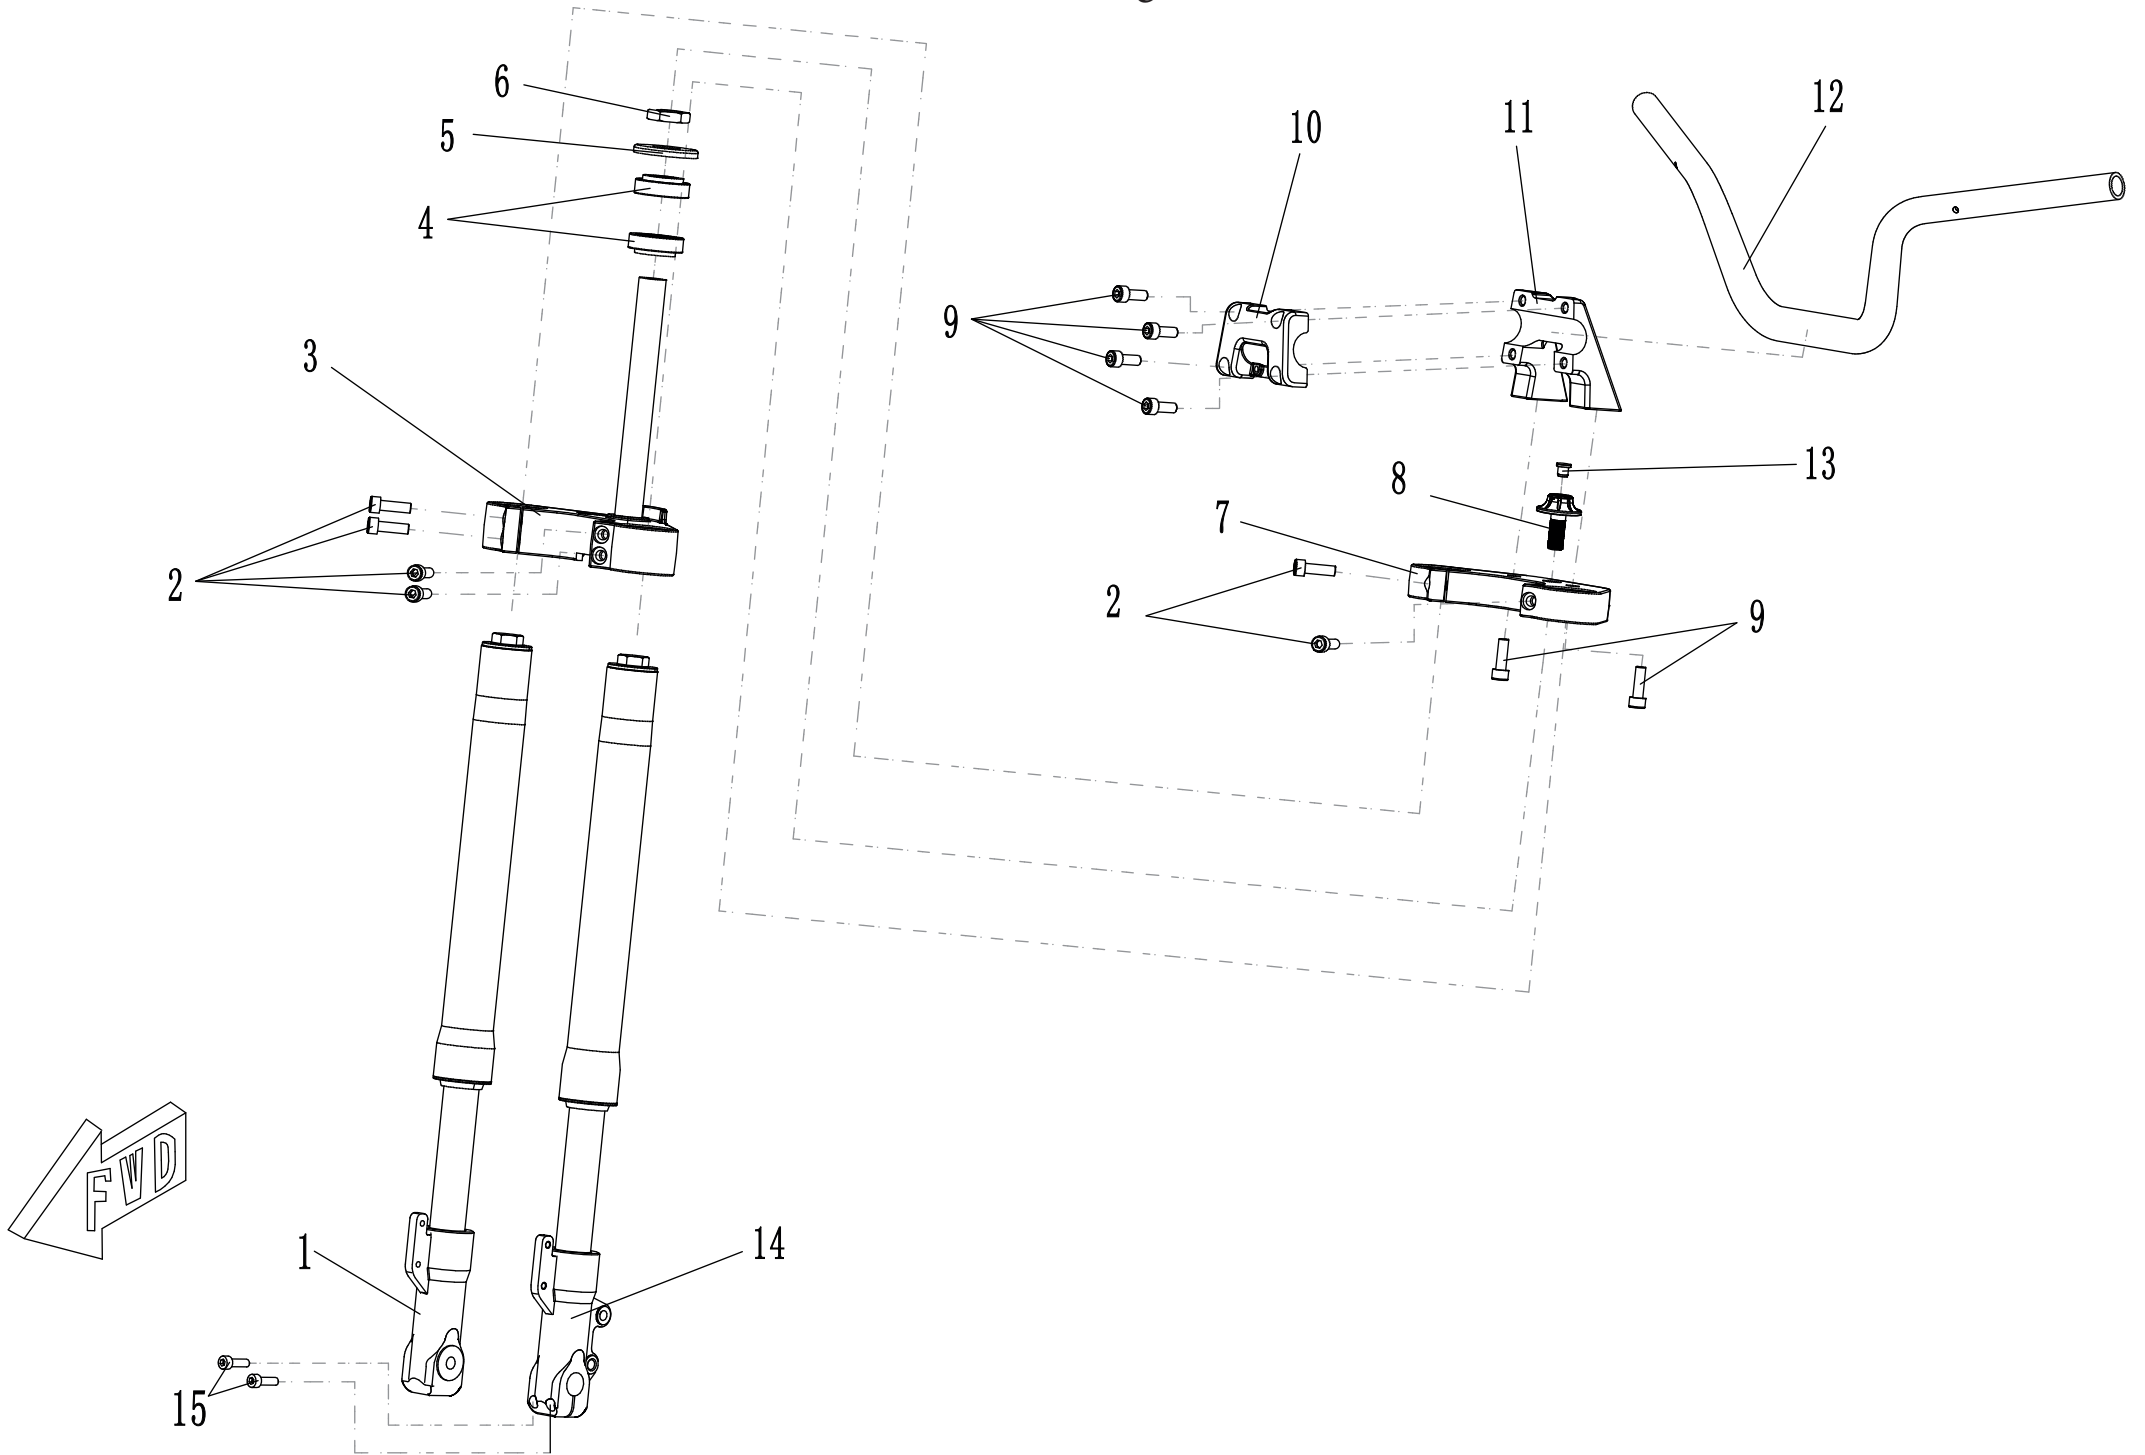

Vorderradgabel

ET-Nummern

Pos.	Artikelnummer	Beschreibung	Anzahl	Anmerkung
1	MS02DQ-02020000-0000	Stoßdämpfer vorne rechts	1	
2	GBT701-080025R1	Innensechskantschraube M8X25	6	
3	MS01DQ-02080000-0000	Untere Klemmung	1	
4	GBT297-320-22	Kegelrollenlager	2	
5	MS01DQ-02000003-0000	Staubdichtung	1	
6	MS01DQ-02000002-0000	Sechskantmutter M22x1	1	
7	MS01DQ-02000012-0000	Obere Klemmung	1	
8	MS01DQ-02000007-0000	Verschlussschraube für obere Klemmung	1	
9	GBT701-080020R1	Innensechskantschraube M8x20	6	
10	MS01DQ-02000005-0000	Klemmplatte für Lenker	1	
11	MS01DQ-02000006-0000	Lenkeraufnahme	1	
12	MS01DQ-02000004-0000	Lenker	1	
13	MS01DQ-02000011-0000	Kappe für Schraube	1	
14	MS02DQ-02010000-0000	Stoßdämpfer vorne links	1	
15	GBT701-060020R1	Innensechskantschraube M5X20	2