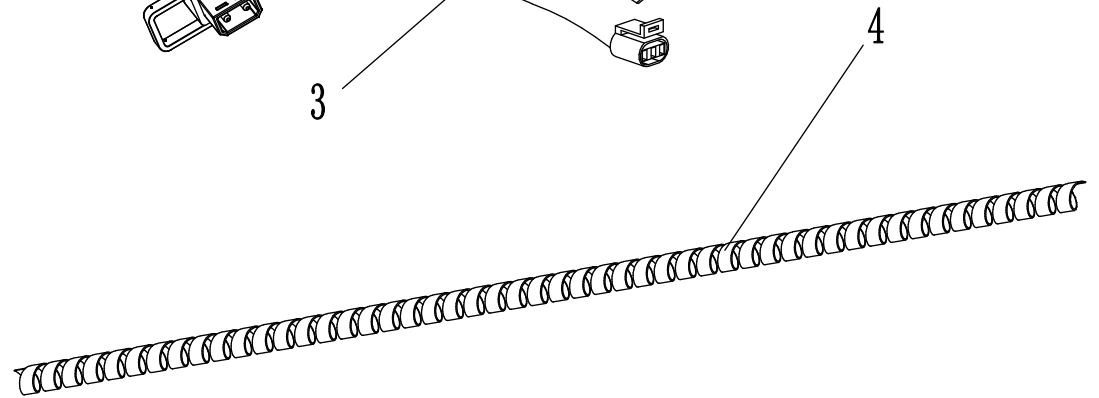

Kabelbaum

ET-Nummern

Pos.	Artikelnummer	Beschreibung	Anzahl	Anmerkung
1	MS01DQ-09150000-0000	Hauptkabelbaum	1	
1	MS01DQ-09150000-0200	Hauptkabelbaum	1	Ohne VCU
2	MS01DQ-09160000-0000	Stützkabel	1	
3	MS01DQ-09170000-0000	Stromkabel	1	
4	HPS-12-440	Spiralschutzhülle	2