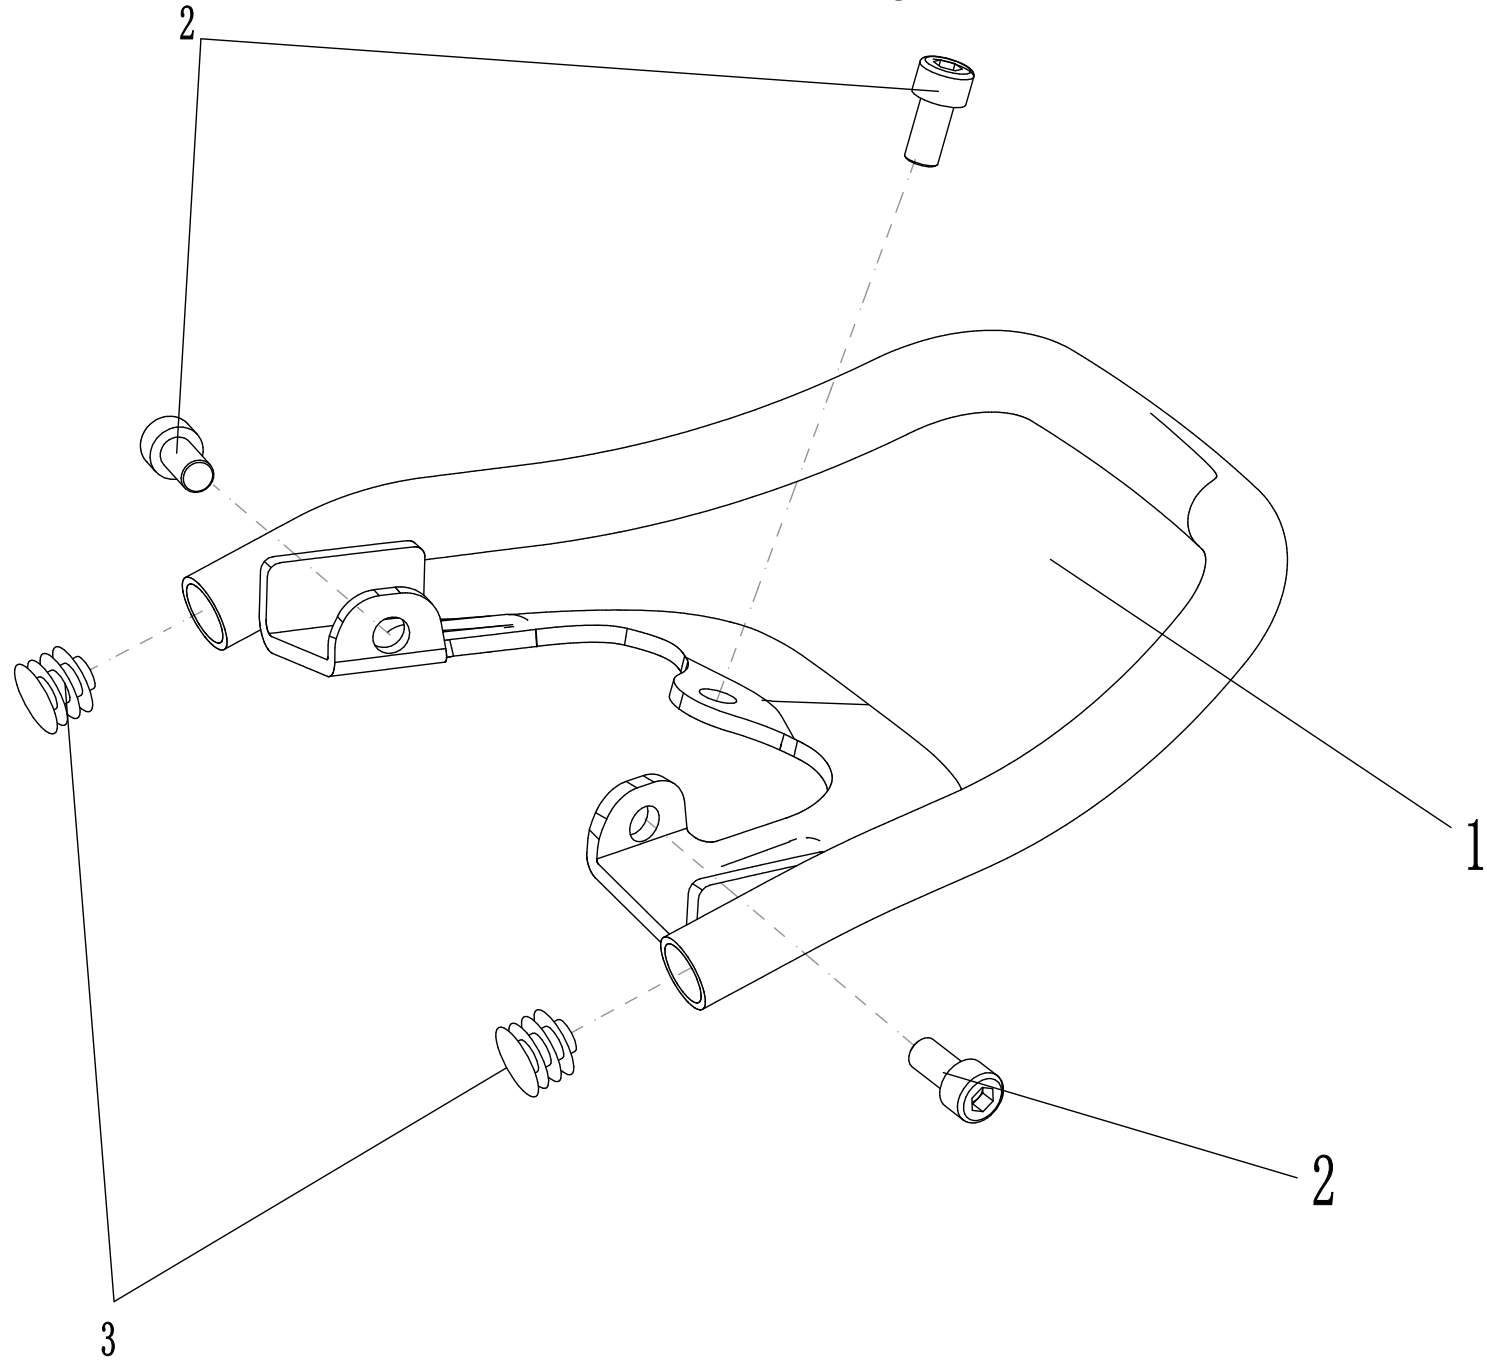

Hinterer Haltegriff

ET-Nummern

Pos.	Artikelnummer	Beschreibung	Anzahl	Anmerkung
1	MS02DQ-11010100-0000	Hinterer Haltegriff	1	
2	GBT701-080016R1	Innensechskantschraube M8x16	3	
3	MS02DQ-11010001-0000	Verschlussstopfen für Griff	2