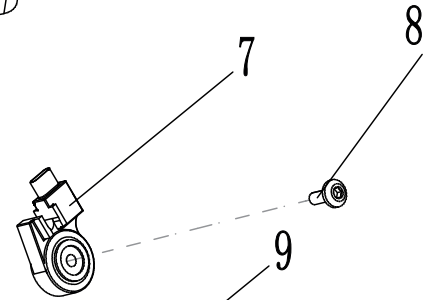

Elektrik 2

ET-Nummern

Pos.	Artikelnummer	Beschreibung	Anzahl	Anmerkung
1	MS01DQ-09190000-0000	Motorsteuergerät	1	Export
2	GBT701-060025R1	Innensechskantschraube M6 x 25	4	
3	GBT5789-060012R1	Sechskantflanschschraube M6×12	1	
4	MS01DQ-09100000-0000	Hupe	1	
5	MS01DQ-09060000-0000	Blinkrelais	1	
6	MS01DQ-09012100-0400	Lithium-Batterie 6021	1	(Sunpower-Zellen)
6	MS01DQ-09012100-0200	Lithium-Batterie 6021	1	(Samsung-Zellen)
6	MS01DQ-09012600-0400	Lithium-Batterie 6026	1	(Sunpower-Zellen)
6	MS01DQ-09012600-0200	Lithium-Batterie 6026	1	(Samsung-Zellen)
6	MS01DQ-09013100-0400	Lithium-Batterie 6031	1	(Sunpower-Zellen)
6	MS01DQ-09013100-0200	Lithium-Batterie 6031 (Samsung-Zellen)	1	(Samsung-Zellen)
6	MS01DQ-09013800-0000	Lithium-Batterie 6038	1	(Panasonic-Zellen)
7	MS01DQ-09110000-0000	Sicherheitsschalter für Seitenständer	1	
8	MS01DQ-09000001-0000	Innensechskantschraube M6 × 16	1	
9	MS01DQ-09090000-0000	Diebstahlsicherung	1	
10	GBT845-42013R2	Selbstschneidende Schraube ST 4,2	4	
11	MS01DQ-09050000-0000	Konverter	1	
12	MS02DQ-09000002-0000	Griff Links	1	
13	MS01DQ-09130000-0000	Kombischalter links	1