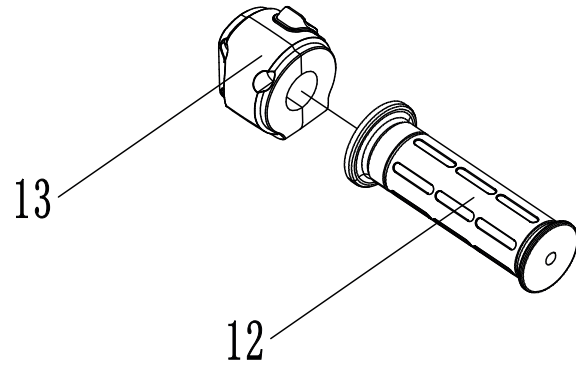

Elektrik 2

ET-Nummern

Pos.	Artikelnummer	Beschreibung	Anzahl	Anmerkung
1	MS01DQ-09190000-0000	Motorsteuergerät	1	Export
2	GBT701-060025R1	Innensechskantschraube M6 x 25	4	
3	GBT5789-060012R1	Sechskantflanschschraube M6×12	1	
4	MS01DQ-09100000-0000	Hupe	1	
5	MS01DQ-09060000-0000	Blinkrelais	1	
6	MS01DQ-09012100-0400	Lithium-Batterie 6021	1	(Sunpower-Zellen)
6	MS01DQ-09012100-0200	Lithium-Batterie 6021	1	(Samsung-Zellen)
6	MS01DQ-09012600-0400	Lithium-Batterie 6026	1	(Sunpower-Zellen)
6	MS01DQ-09012600-0200	Lithium-Batterie 6026	1	(Samsung-Zellen)
6	MS01DQ-09013100-0400	Lithium-Batterie 6031	1	(Sunpower-Zellen)
6	MS01DQ-09013100-0200	Lithium-Batterie 6031 (Samsung-Zellen)	1	(Samsung-Zellen)
6	MS01DQ-09013800-0000	Lithium-Batterie 6038	1	(Panasonic-Zellen)
7	MS01DQ-09110000-0000	Sicherheitsschalter für Seitenständer	1	
8	MS01DQ-09000001-0000	Innensechskantschraube M6 × 16	1	
9	MS01DQ-09090000-0000	Diebstahlsicherung	1	
10	GBT845-42013R2	Selbstschneidende Schraube ST 4,2	4	
11	MS01DQ-09050000-0000	Konverter	1	
12	MS02DQ-09000002-0000	Griff Links	1	
13	MS01DQ-09130000-0000	Kombischalter links	1