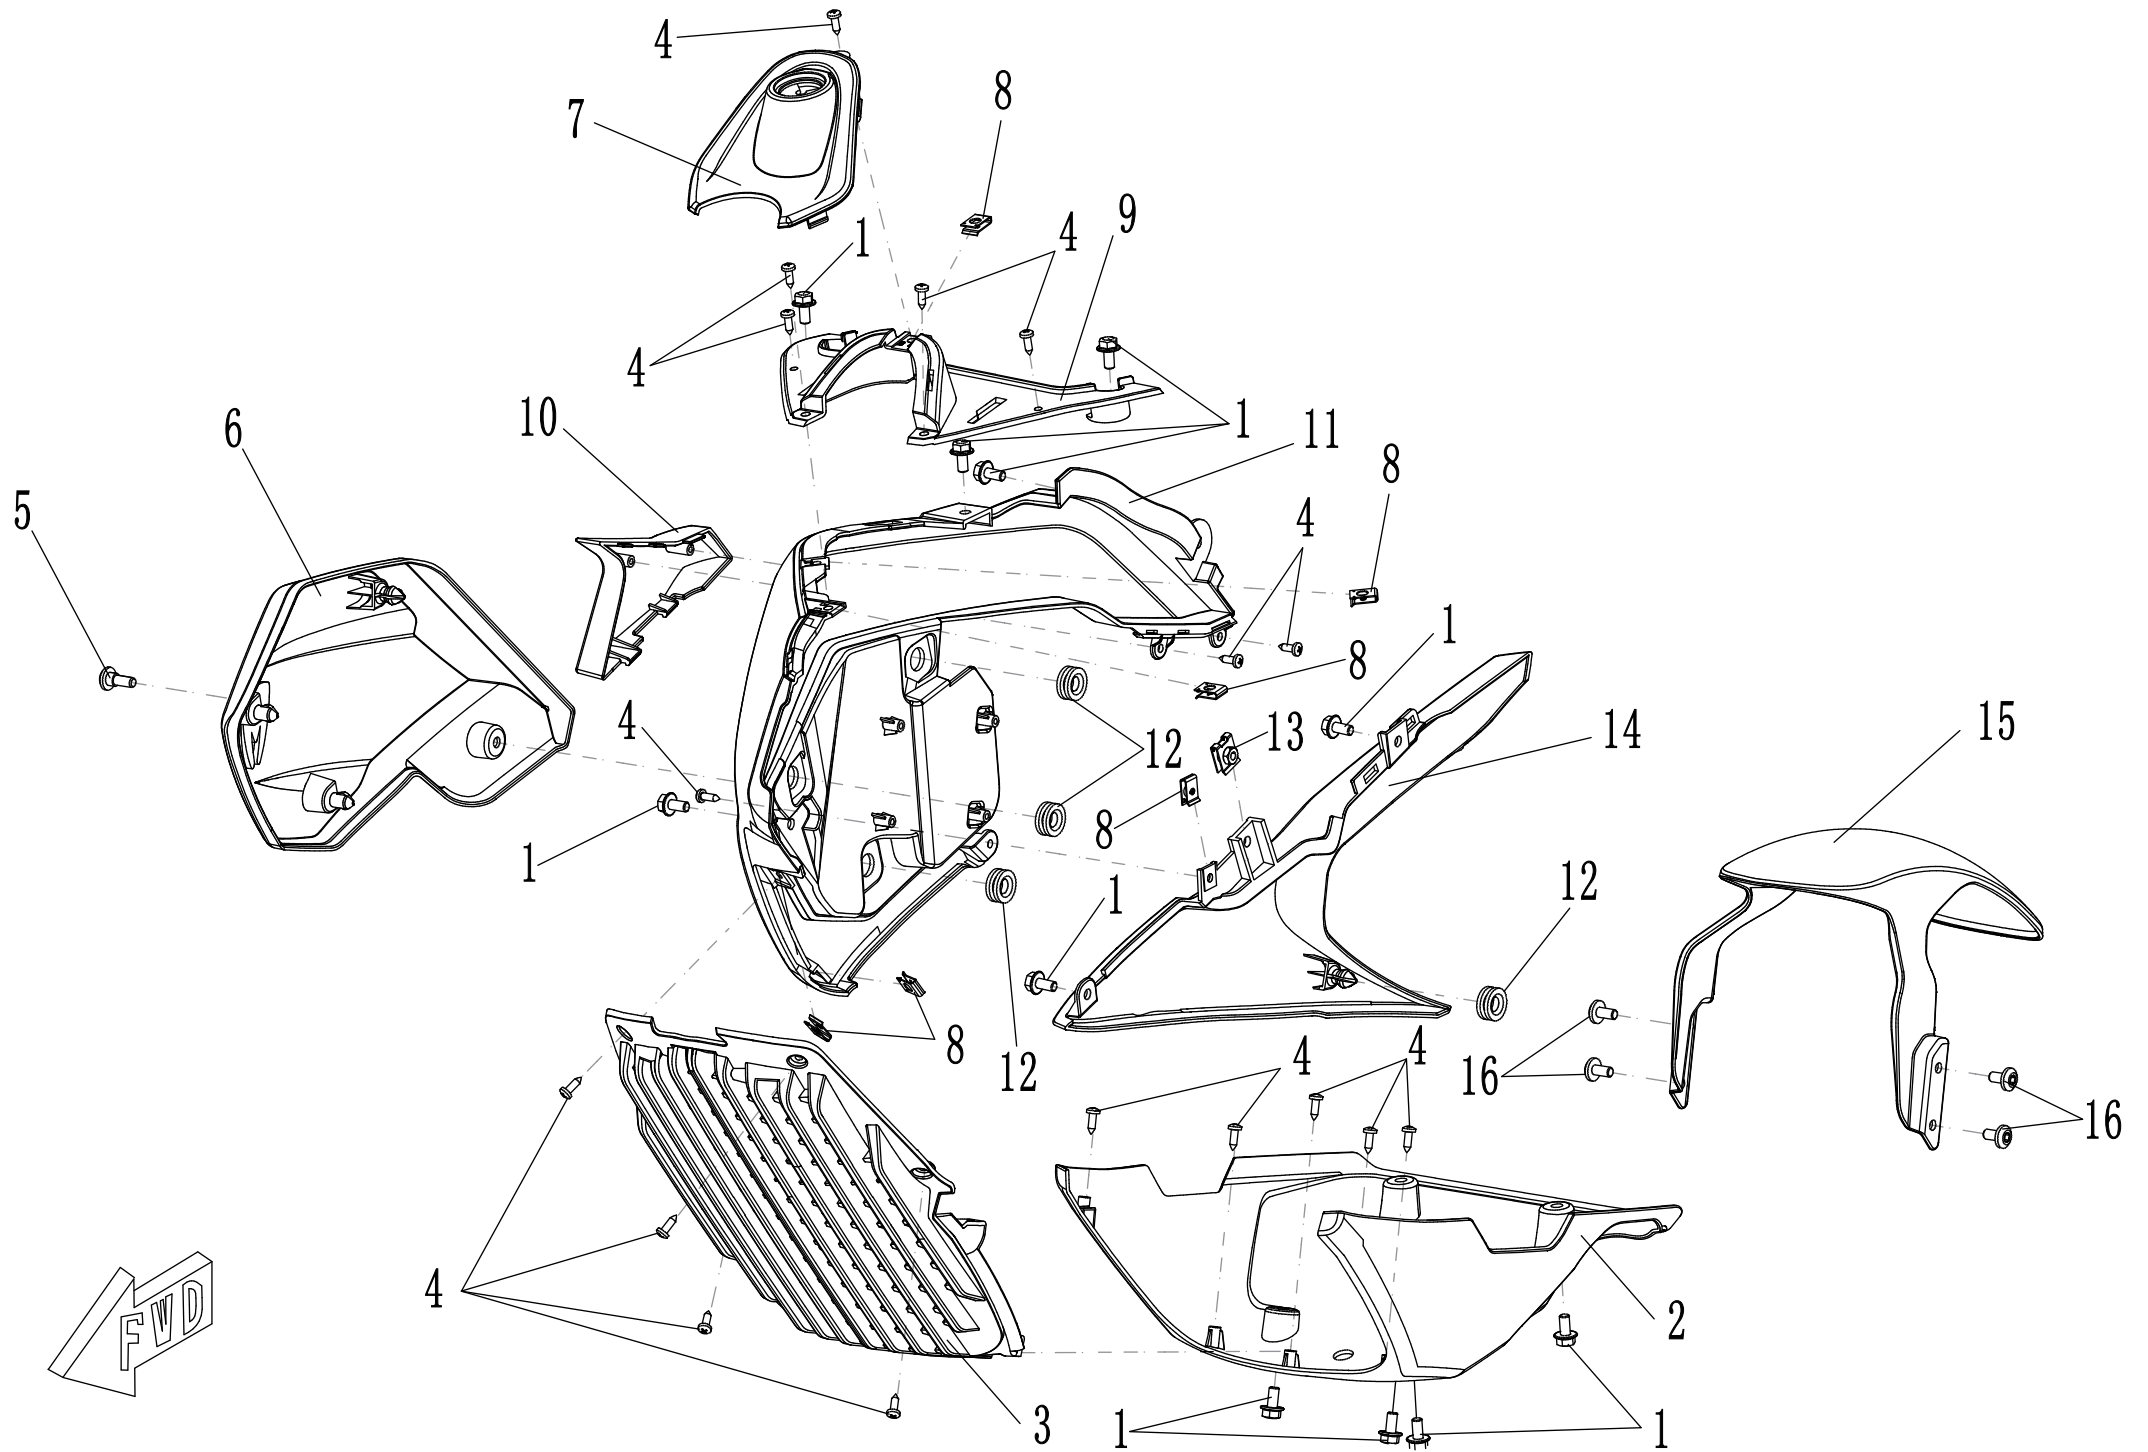

Mittlere Verkleidung rechts & Radabdeckung vorne

ET-Nummern

Pos.	Artikelnummer	Beschreibung	Anzahl	Anmerkung
1	GBT5789-060012R1	Sechskantflanschschraube M6×12	11	
2	MS01DQ-07000024-0000	Untere Abdeckung	1	
3	MS01DQ-07000011-0000	Lüftungspaneel vorne	1	
4	GBT845-42013R2	Selbstschneidende Schraube ST 4,2	17	
5	MS01DQ-09000001-0000	Innensechskantschraube M6 × 16	1	
6	MS01DQ-07000017-ZHV1	Batterieabdeckung rechts	1	Silber
6	MS01DQ-07000017-ZHH2	Batterieabdeckung rechts	1	Schwarz Nr. 2
7	MS01DQ-07000004-0000	Vordere Abdeckung	1	
8	MS01DQ-07000005-0000	Klemmmutter ST 4,2	6	
9	MS01DQ-07000008-0000	Innere Abdeckung	1	
10	MS01DQ-07000015-0000	Rechte Abdeckung klein	1	
11	MS01DQ-07000013-ZHB1	Rechte Abdeckung groß	1	Blau
11	MS01DQ-07000013-ZHL3	Rechte Abdeckung groß	1	Olivgrün
11	MS01DQ-07000013-ZHG2	Rechte Abdeckung groß	1	Titanium Grau
12	MS01DQ-07000018-0000	Gummibuchse	4	
13	MS01DQ-07000021-0000	Klemmmutter M6	1	
14	MS01DQ-07000023-ZHH2	Motorabdeckung rechte Seite	1	Schwarz Nr. 2
15	MS01DQ-07000003-00B1	Radabdeckung vorne	1	Blau
15	MS01DQ-07000003-00L3	Radabdeckung vorne	1	Olivgrün
15	MS01DQ-07000003-00G2	Radabdeckung vorne	1	Titanium Grau
16	MS01DQ-05000005-0000	Innensechskantschraube M6 × 12	4