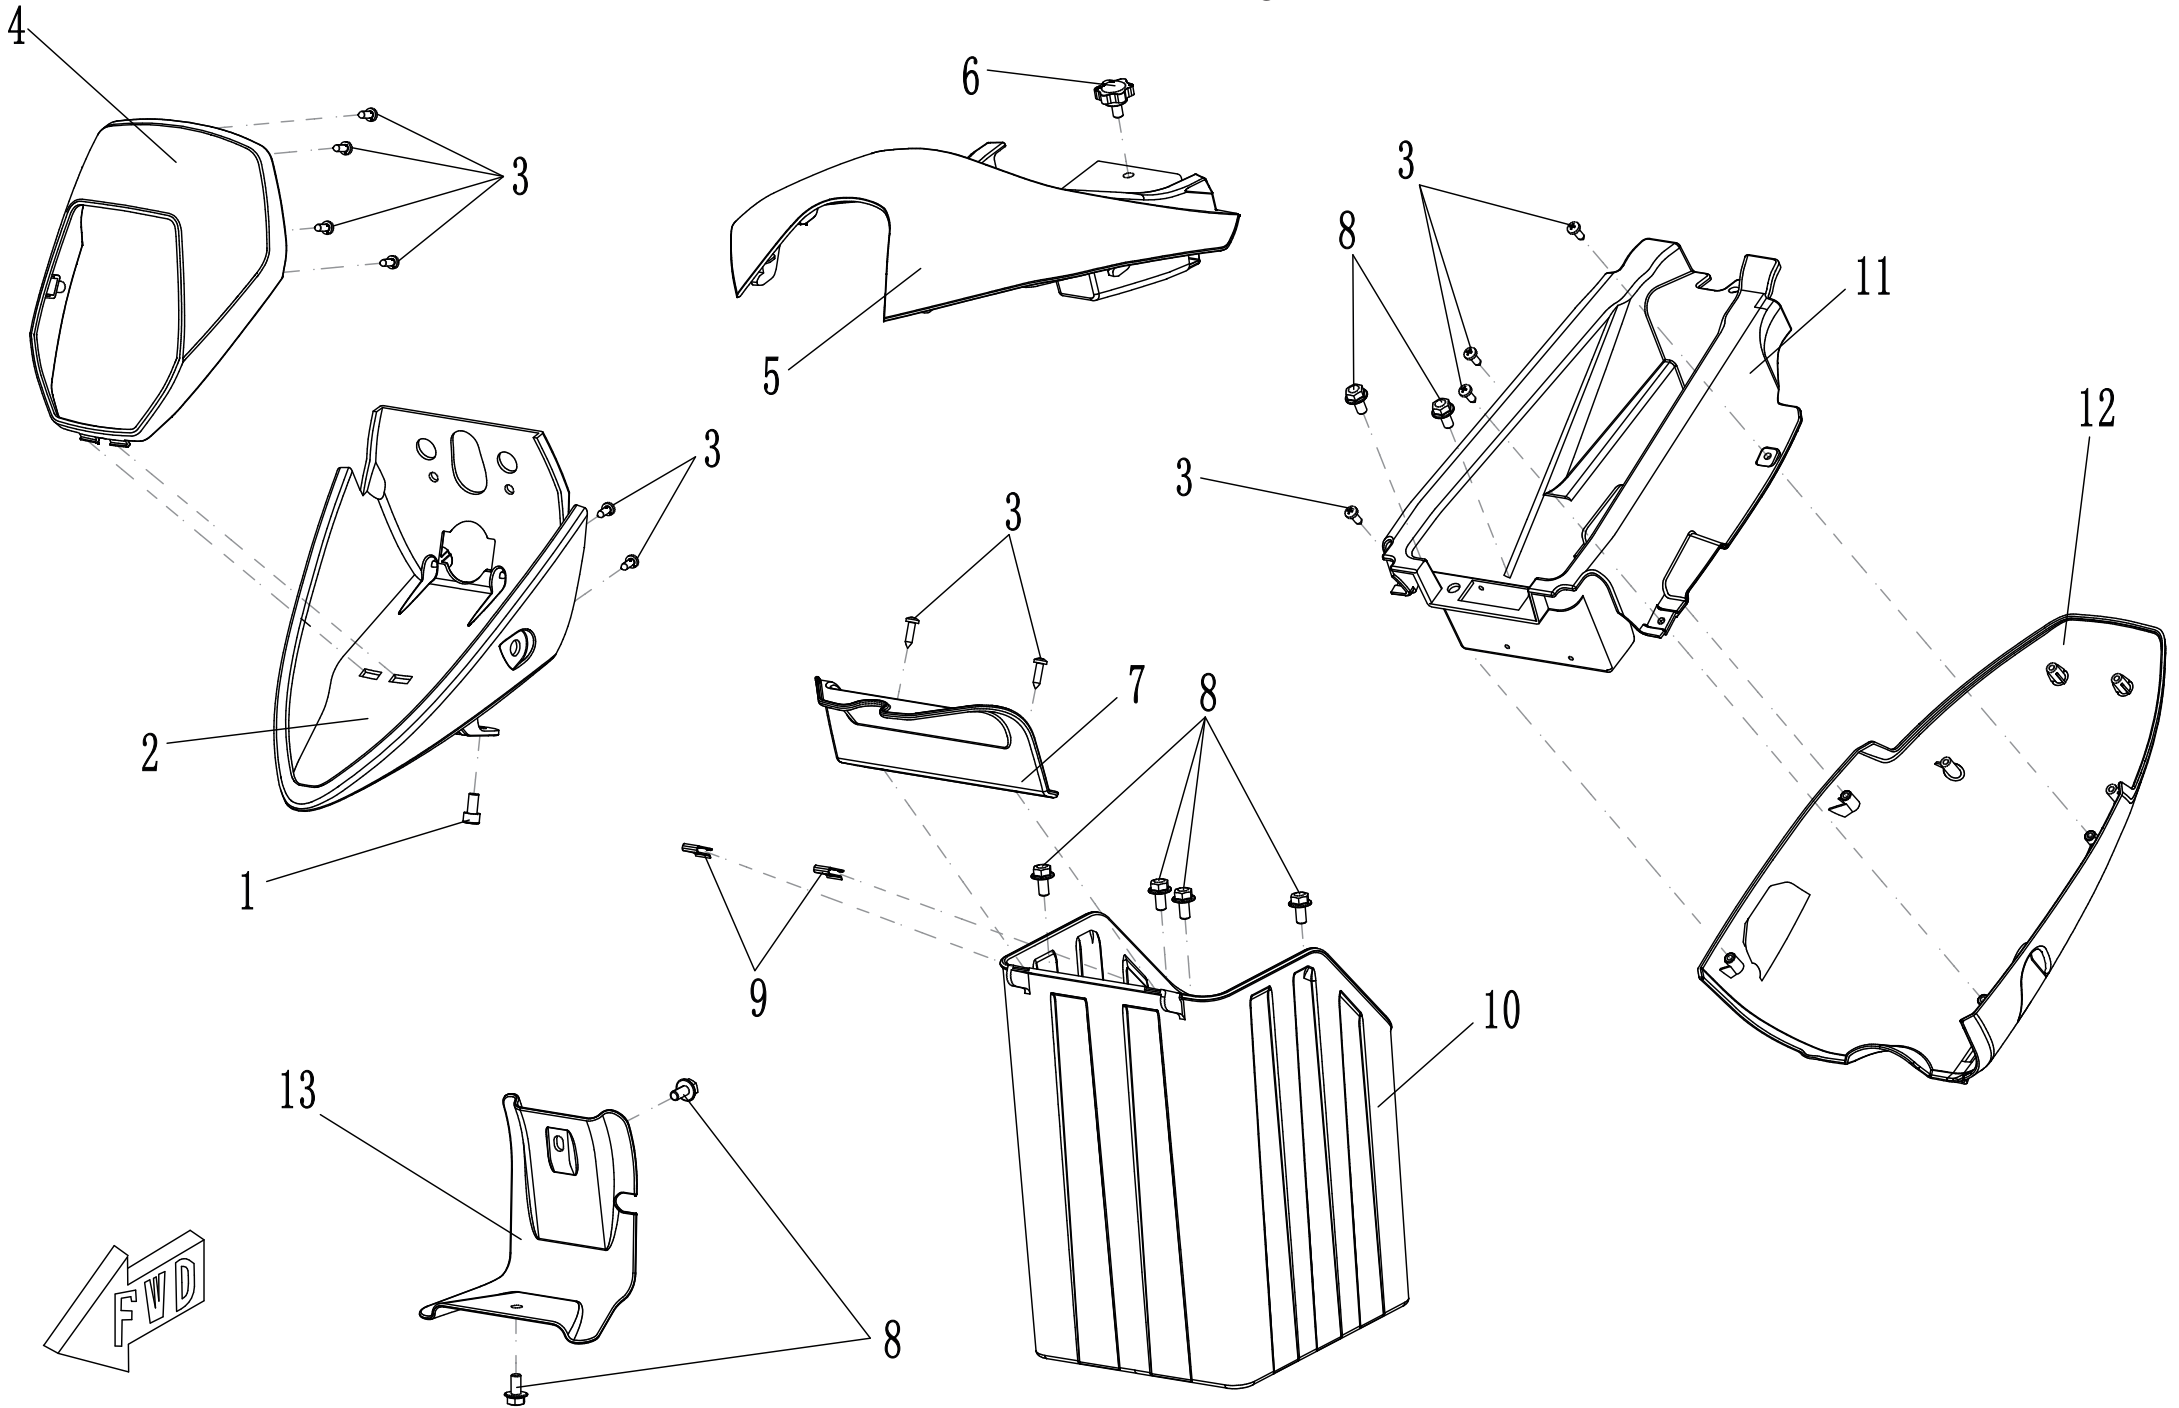

Bremse

ET-Nummern

Pos.	Artikelnummer	Beschreibung	Anzahl	Anmerkung
1	MS01DQ-05000001-0000	Bremsscheibe 180mm	2	Vo/Hi
2	MS01DQ-05000002-0000	Schraube für Bremsscheibe M8×25	6	
3	GBT5789-080025R1	Sechskantflanschschraube M8×25	2	
4	MS02DQ-05010000-0000	Vordere Bremse	1	
5	MS01DQ-05000005-0000	Innensechskantschraube M6 × 12	1	
6	MS01DQ-05000004-0000	Klammer für Bremsleitung	1	
7	MS02DQ-05020000-0000	Hintere Bremse	1	
8	GBT5789-080020R1	Sechskantflanschschraube M8×20	2	
9	MS01DQ-05000003-0000	Adapterplatte für Bremszange	1	
10	MS01DQ-05010100-0000	Bremsbeläge Vorne	2	
11	MS01DQ-05020100-0000	Bremsbeläge Hinten	2	

Sitzbank

1

ET-Nummern

Pos.	Artikelnummer	Beschreibung	Anzahl	Anmerkung
1	MS01DQ-06010000-0300	Sitz	1	Schwarz
1	MS01DQ-06010000-0400	Sitz	1	Hellbraun

Vordere Verkleidung

ET-Nummern

Pos.	Artikelnummer	Beschreibung	Anzahl	Anmerkung
1	GBT701-060012R1	Innensechskantschraube M6×12	1	
2	MS01DQ-07000002-0000	Scheinwerfergehäuse	1	
3	GBT845-42013R2	Selbstschneidende Schraube ST 4,2	12	
4	MS01DQ-07000001-00B1	Scheinwerferverkleidung	1	Blau
4	MS01DQ-07000001-00L3	Scheinwerferverkleidung	1	Olivgrün
4	MS01DQ-07000001-00G2	Scheinwerferverkleidung	1	Titanium Grau
5	MS01DQ-07000006-00B1	Oberes Gehäuse	1	Blau
5	MS01DQ-07000006-00L3	Oberes Gehäuse	1	Olivgrün
5	MS01DQ-07000006-00G2	Oberes Gehäuse	1	Titanium Grau
6	MS01DQ-07000007-0000	Rändelschraube M6×12	1	
7	MS01DQ-07000032-0000	Kabelführung	1	
8	GBT5789-060012R1	Sechskantflanschschrabe M6×12	8	
9	MS01DQ-07000005-0000	Klemmmutter ST 4,2	2	
10	MS01DQ-07000009-0000	Batterieaufnahme	1	
11	MS01DQ-07000025-0000	Staufach	1	
12	MS01DQ-07000026-00V1	Sitzverkleidung	1	Silber
12	MS01DQ-07000026-00G2	Sitzverkleidung	1	Titanium Grau
13	MS01DQ-07000027-0000	Motorkotflügel	1	