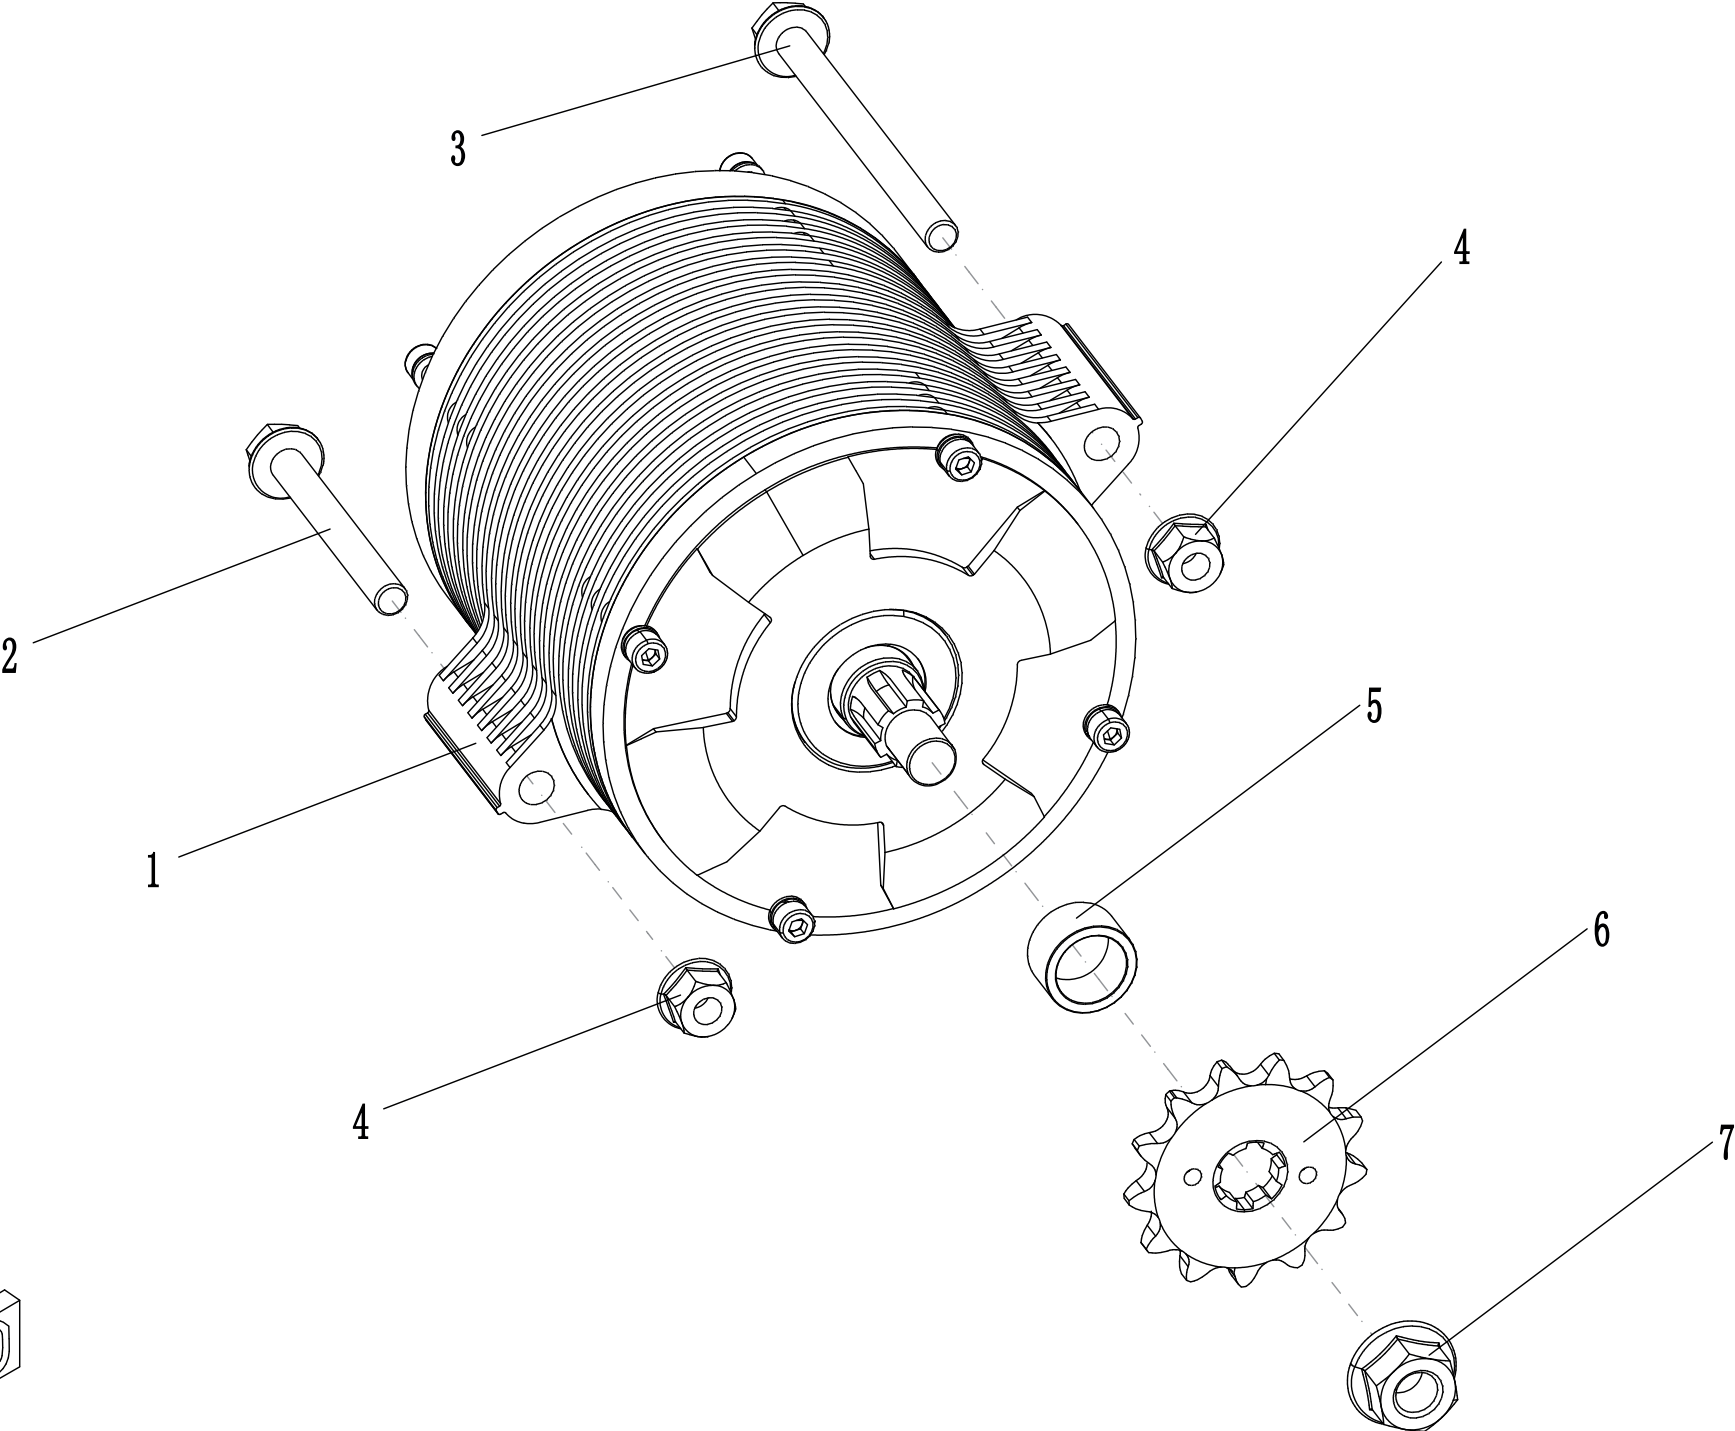

Motor

ET-Nummern

Pos.	Artikelnummer	Beschreibung	Anzahl	Anmerkung
1	128YC6018406NA	Motor	1	
2	GBT5789-080070R1	Sechskantflanschschraube M8×70	1	
3	GBT5789-080100R1	Sechskantflanschschraube M8×100	1	
4	GBT61871-080R1	Sicherheitsflanschmutter M8	2	
5	MS01DQ-10000003-0000	Distanzbuchse Motor	1	
6	MS01DQ-10000001-0000	Kettenrad Z13	1	
7	GBT61872-126R1	Sicherheitsflanschmutter M12×1.25	1