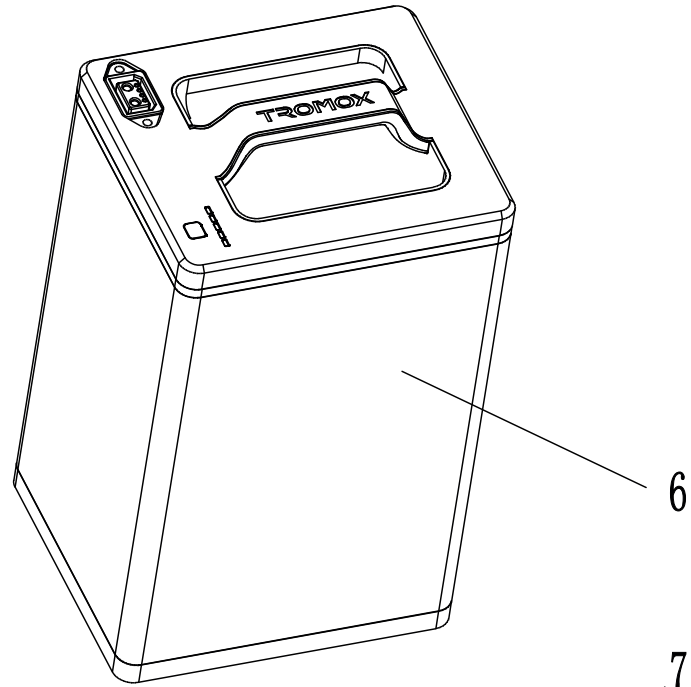

Elektrik 2

ET-Nummern

Pos.	Artikelnummer	Beschreibung	Anzahl	Anmerkung
1	MS01DQ-09190000-0000	Motorsteuergerät	1	Export
2	GBT701-060025R1	Innensechskantschraube M6 x 25	4	
3	GBT5789-060012R1	Sechskantflanschschraube M6×12	1	
4	MS01DQ-09100000-0000	Hupe	1	
5	MS01DQ-09060000-0000	Blinkrelais	1	
6	MS01DQ-09012100-0400	Lithium-Batterie 6021	1	(Sunpower-Zellen)
6	MS01DQ-09012100-0200	Lithium-Batterie 6021	1	(Samsung-Zellen)
6	MS01DQ-09012600-0400	Lithium-Batterie 6026	1	(Sunpower-Zellen)
6	MS01DQ-09012600-0200	Lithium-Batterie 6026	1	(Samsung-Zellen)
6	MS01DQ-09013100-0400	Lithium-Batterie 6031	1	(Sunpower-Zellen)
6	MS01DQ-09013100-0200	Lithium-Batterie 6031 (Samsung-Zellen)	1	(Samsung-Zellen)
6	MS01DQ-09013800-0000	Lithium-Batterie 6038	1	(Panasonic-Zellen)
7	MS01DQ-09110000-0000	Sicherheitsschalter für Seitenständer	1	
8	MS01DQ-09000001-0000	Innensechskantschraube M6 × 16	1	
9	MS01DQ-09090000-0000	Diebstahlsicherung	1	
10	GBT845-42013R2	Selbstschneidende Schraube ST 4,2	4	
11	MS01DQ-09050000-0000	Konverter	1	
12	MS02DQ-09000002-0000	Griff Links	1	
13	MS01DQ-09130000-0000	Kombischalter links	1