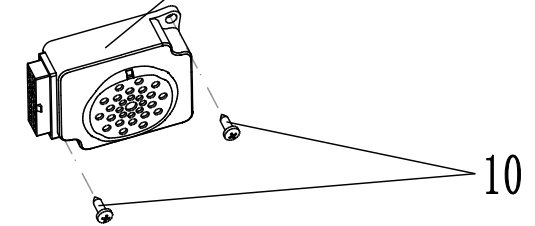

Elektrik 2

ET-Nummern

Pos.	Artikelnummer	Beschreibung	Anzahl	Anmerkung
1	MS01DQ-09190000-0000	Motorsteuergerät	1	Export
2	GBT701-060025R1	Innensechskantschraube M6 x 25	4	
3	GBT5789-060012R1	Sechskantflanschschraube M6×12	1	
4	MS01DQ-09100000-0000	Hupe	1	
5	MS01DQ-09060000-0000	Blinkrelais	1	
6	MS01DQ-09012100-0400	Lithium-Batterie 6021	1	(Sunpower-Zellen)
6	MS01DQ-09012100-0200	Lithium-Batterie 6021	1	(Samsung-Zellen)
6	MS01DQ-09012600-0400	Lithium-Batterie 6026	1	(Sunpower-Zellen)
6	MS01DQ-09012600-0200	Lithium-Batterie 6026	1	(Samsung-Zellen)
6	MS01DQ-09013100-0400	Lithium-Batterie 6031	1	(Sunpower-Zellen)
6	MS01DQ-09013100-0200	Lithium-Batterie 6031 (Samsung-Zellen)	1	(Samsung-Zellen)
6	MS01DQ-09013800-0000	Lithium-Batterie 6038	1	(Panasonic-Zellen)
7	MS01DQ-09110000-0000	Sicherheitsschalter für Seitenständer	1	
8	MS01DQ-09000001-0000	Innensechskantschraube M6 × 16	1	
9	MS01DQ-09090000-0000	Diebstahlsicherung	1	
10	GBT845-42013R2	Selbstschneidende Schraube ST 4,2	4	
11	MS01DQ-09050000-0000	Konverter	1	
12	MS02DQ-09000002-0000	Griff Links	1	
13	MS01DQ-09130000-0000	Kombischalter links	1