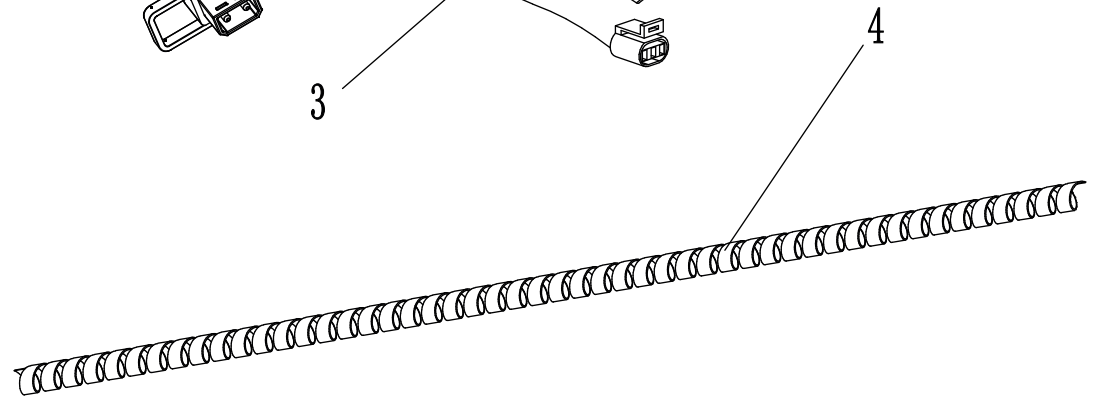

Kabelbaum

ET-Nummern

Pos.	Artikelnummer	Beschreibung	Anzahl	Anmerkung
1	MS01DQ-09150000-0000	Hauptkabelbaum	1	
1	MS01DQ-09150000-0200	Hauptkabelbaum	1	Ohne VCU
2	MS01DQ-09160000-0000	Stützkabel	1	
3	MS01DQ-09170000-0000	Stromkabel	1	
4	HPS-12-440	Spiralschutzhülle	2