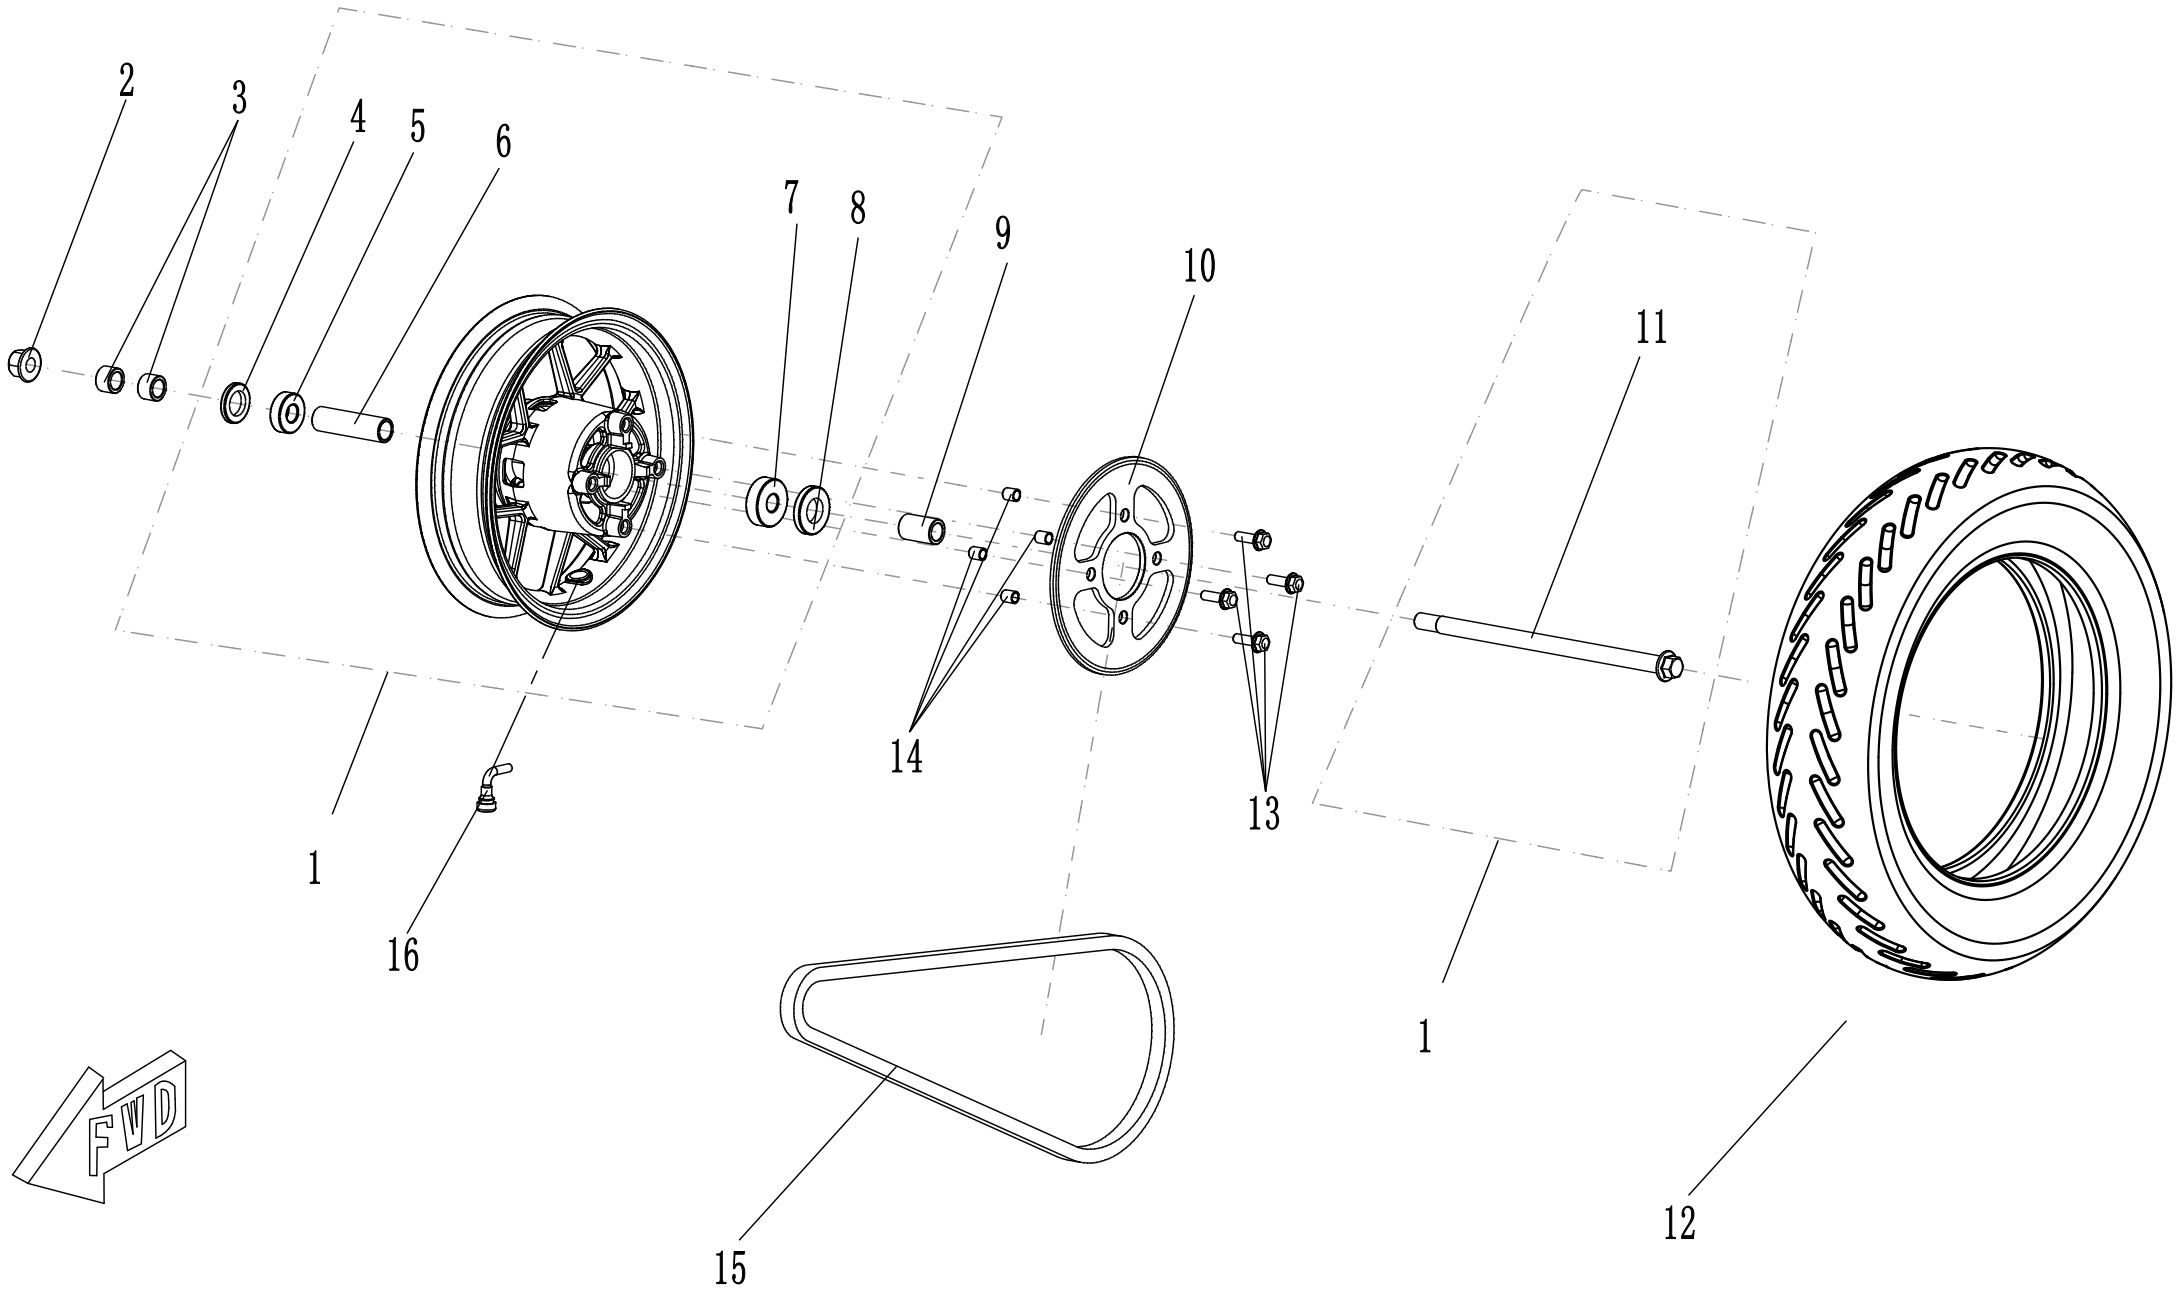

Hinterrad

ET-Nummern

Pos.	Artikelnummer	Beschreibung	Anzahl	Anmerkung
1	MS01DQ-04020001-00J1	Hintere Felge J12x2,16	1	Gold
1	MS01DQ-04020001-00H2	Hintere Felge J12x2,16	1	Black No.2
2	GBT61872-147R1	Sicherheitsflanschmutter M14×1.5	1	
3	MS01DQ-04000005-0000	Rechte Hinterradbuchse 14,5x22,15x15,2	2	
4	GBT138711-FB02203505	Lagerdichtung	1	
5	GBT276-6202-2RS	Kugellager 6202-2RS	1	
6	MS01DQ-04020002-0000	Mittlere Distanzbuchse 74,15x21,85x16,5	1	
7	GBT276-6302-2RS	Kugellager 6302-2RS	1	
8	GBT138711-FB02204207	Lagerdichtung	1	
9	MS01DQ-04000004-0000	Linke Hinterradbuchse 34,55x22,15x15,2	1	
10	MS01DQ-04000007-0000	Kettenrad 78Z	1	
11	MS02DQ-04000002-0000	Hinterachse	1	
12	GBT2983-90-80-12	Hinterreifen 90/80-12	1	Straßen Profil
13	GBT5789-080025R1	Sechskantflanschschraube M8×25	4	
14	MS01DQ-04000008-0000	Distanzbuchse	4	
15	GBT14212-420-106	Kette	1	
16	GBT3900-01	Reifenventil abgewinkelt	1