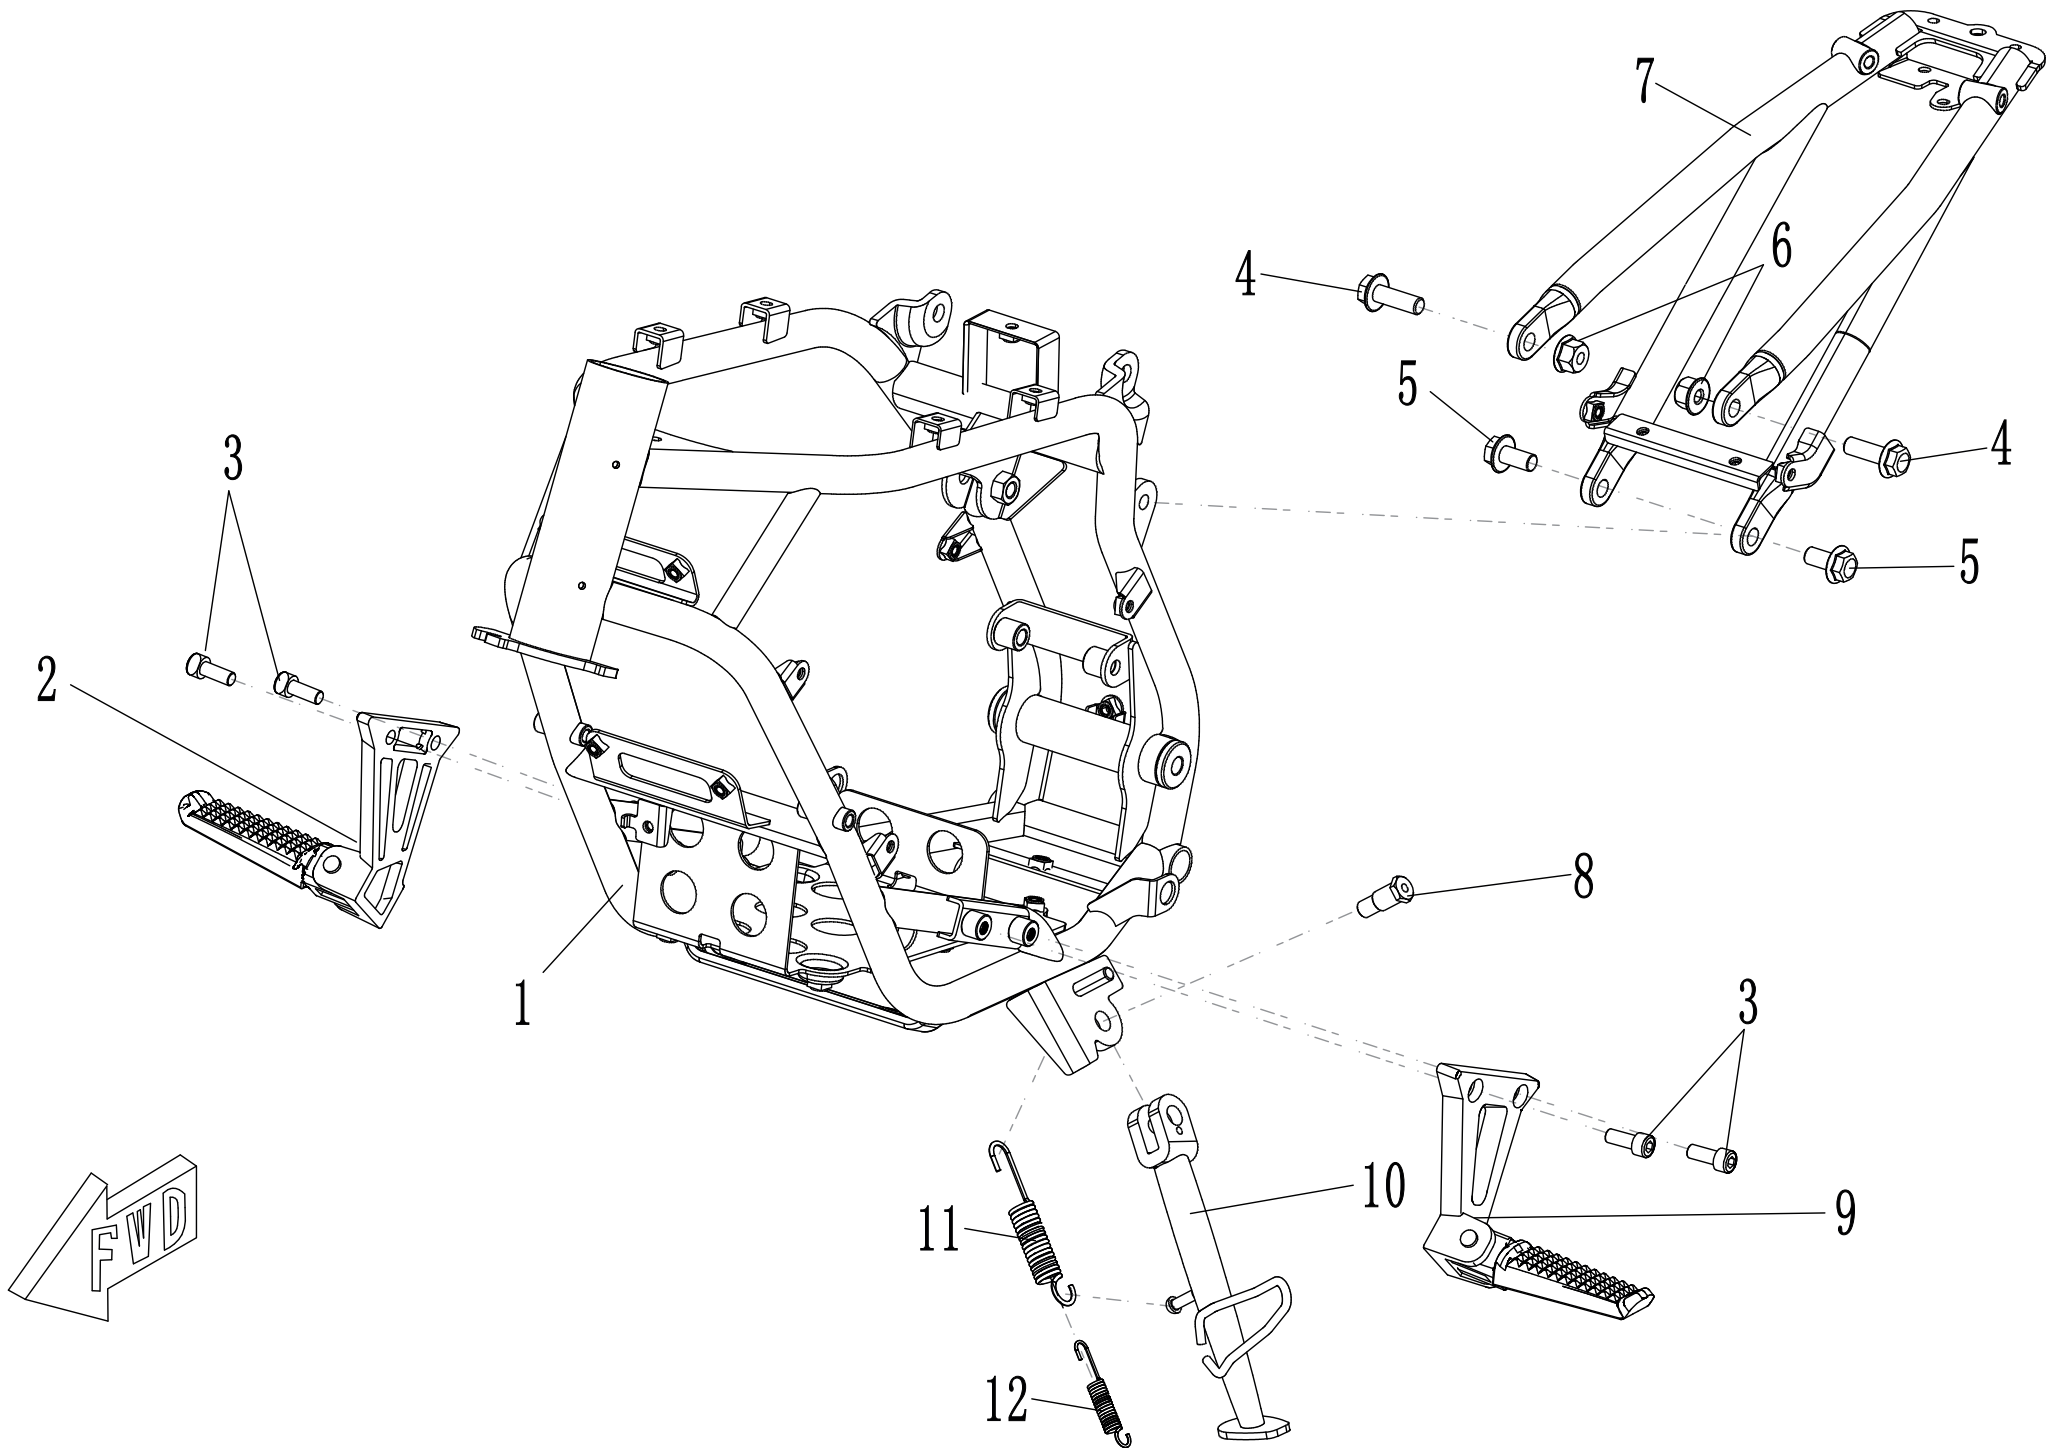

Ersatzteilliste TROMOX MINO-B Ab Seriennummer R4WPCLB35M0000000

Inhalt

Rahmen	3
ET-Nummern	4
Vorderradgabel	5
ET-Nummern	6
Hinterradschwinge	7
ET-Nummern	8
Vorderrad	9
ET-Nummern	10
Hinterrad	11
ET-Nummern	12
Bremse	13
ET-Nummern	14
Sitzbank	15
ET-Nummern	16
Vordere Verkleidung	17
ET-Nummern	18
Mittlere Verkleidung rechts & Radabdeckung vorne	19
ET-Nummern	20
Mittlere Verkleidung links & Radabdeckung hinten	21
ET-Nummern	22
Beleuchtung	23
ET-Nummern	24
Elektrik 1	25
ET-Nummern	26
Elektrik 2	27
ET-Nummern	28
Kabelbaum	29
ET-Nummern	30
Motor	31
ET-Nummern	32
Hinterer Haltegriff	33
ET-Nummern	34
Bordwerkzeug & Spiegel	35
ET-Nummern	36
Aufkleber	37
ET-Nummern	38

Rahmen

ET-Nummern

Pos.	Artikelnummer	Beschreibung	Anzahl	Anmerkung
1	MS01DQ-01010000-0000	Hauptrahmen	1	
2	MS02DQ-01030000-0000	Vordere Fußraste rechts kpl.	1	Mino-B
3	GBT701-080020R1	Innensechskantschraube M8×20	4	
4	GBT5787-106030R1	Sechskantflanschschraube M10×1.25×30	2	
5	GBT5787-106020R1	Sechskantflanschschraube M10×1.25×20	2	
6	GBT61872-106R1	Sicherheitsflanschmutter M10×1.25	2	
7	MS01DQ-01020000-0000	Hinterer Rahmen	1	
8	MS01DQ-01000003-0000	Schraube für Seitenständer	1	
9	MS02DQ-01020000-0000	Vordere Fußraste links kpl.	1	Mino-B
10	MS02DQ-01010000-0000	Seitenständer	1	Mino-B
11	MS01DQ-01000001-0000	Feder für Seitenständer (groß)	1	
12	MS01DQ-01000002-0000	Feder für Seitenständer (klein)	1	