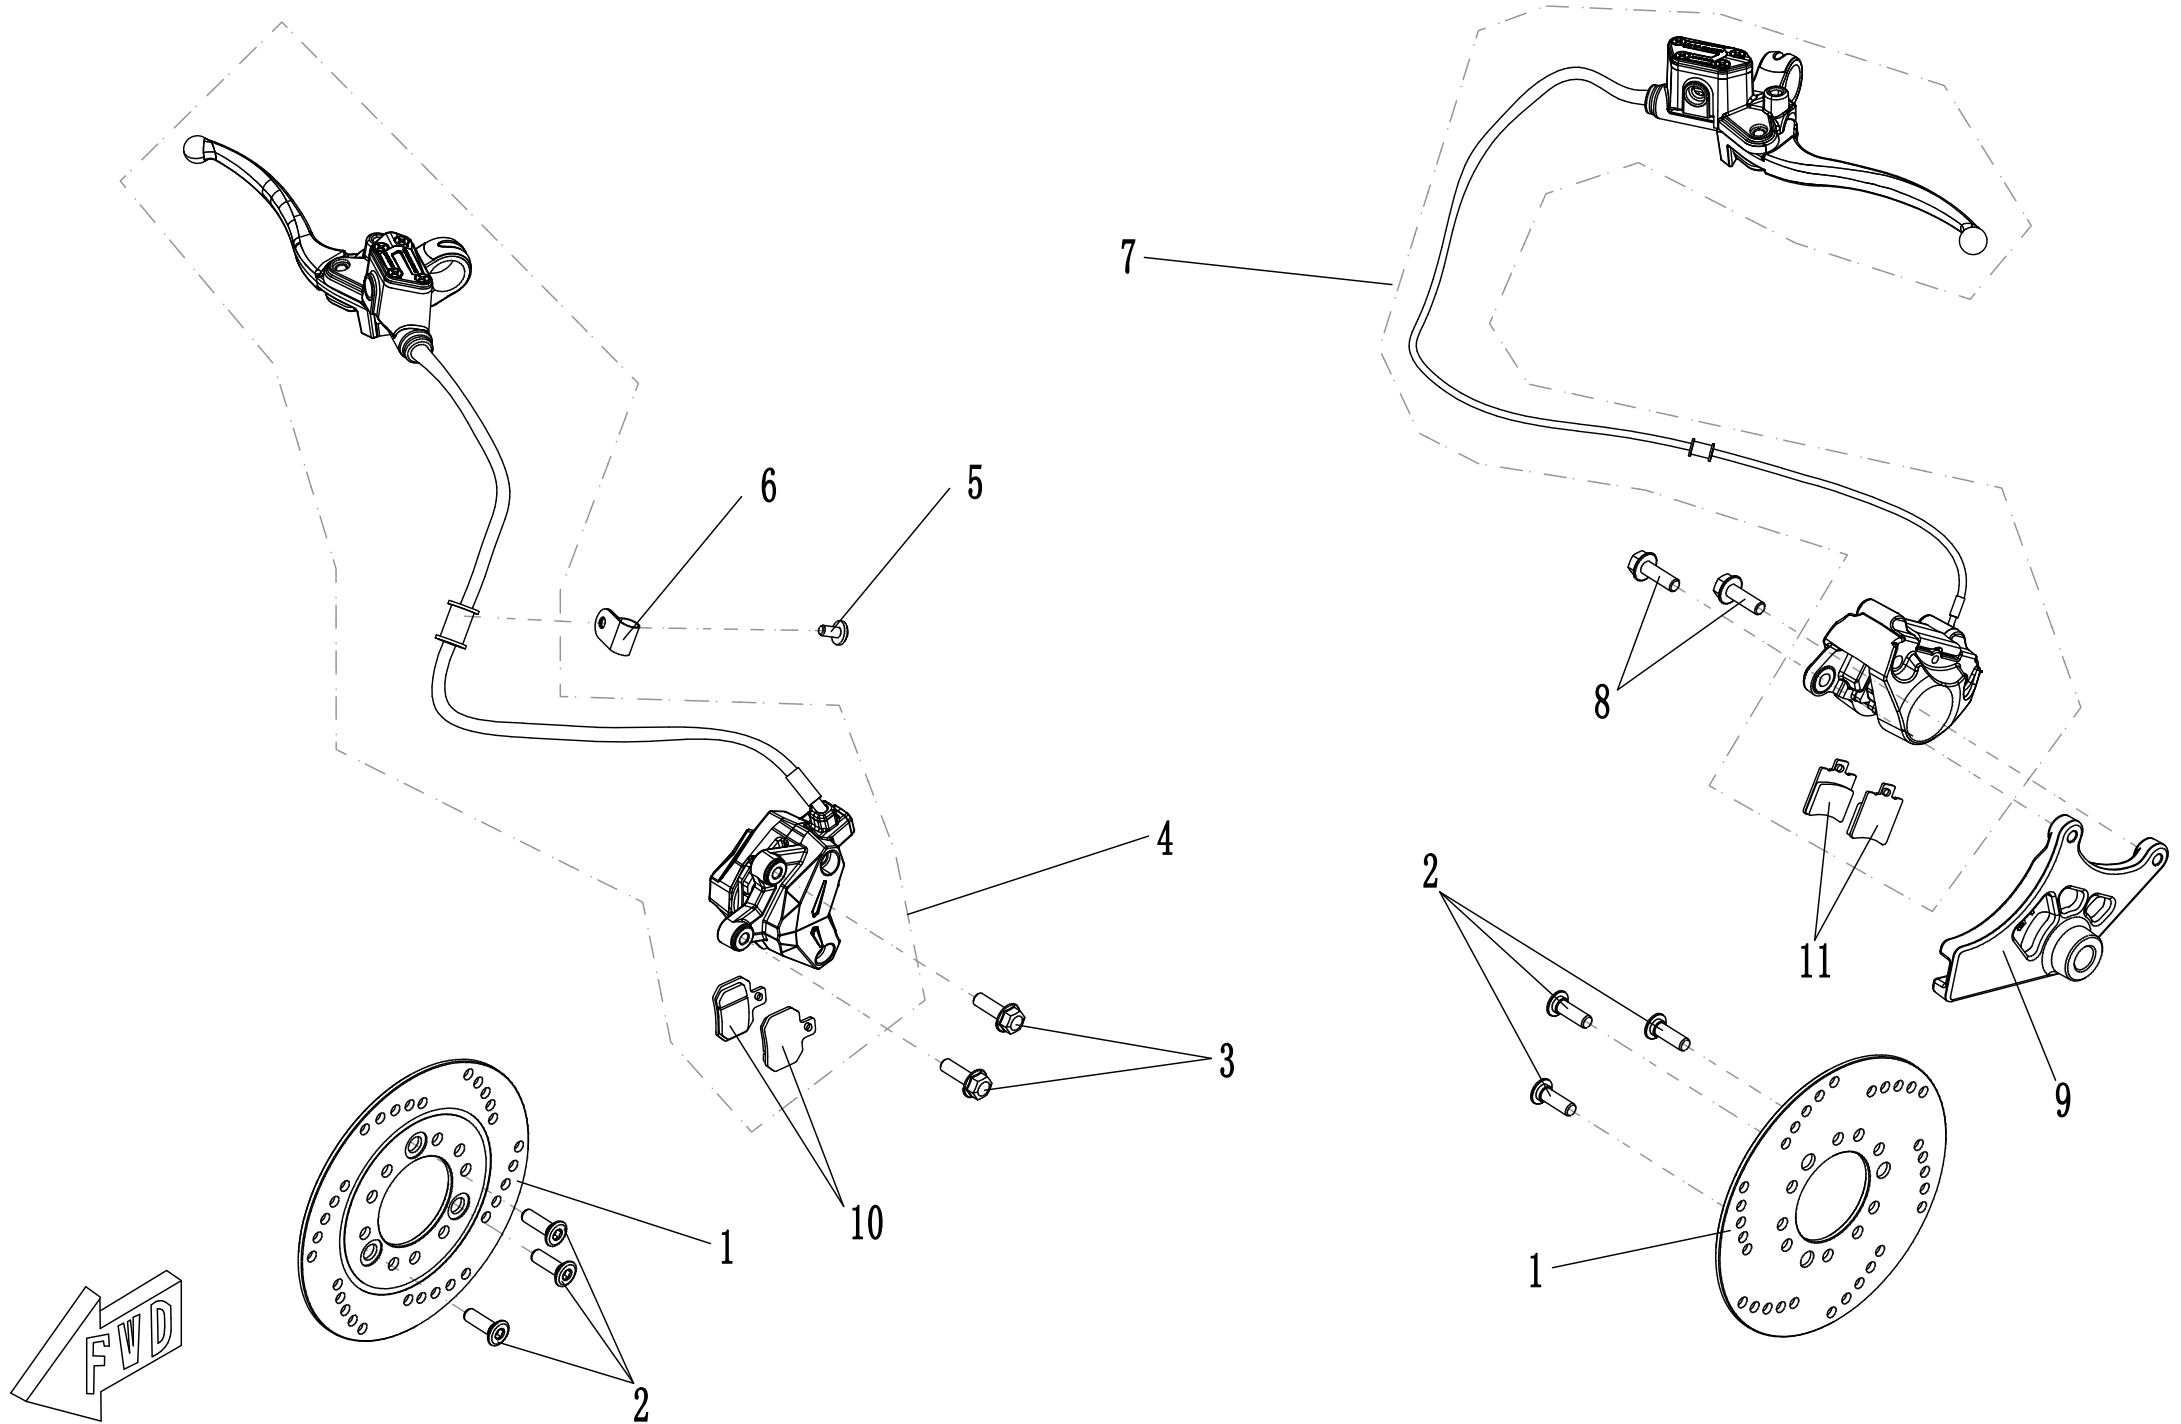

Ersatzteilliste TROMOX MINO-B Ab Seriennummer R4WPCLB35M0000000

Inhalt

Rahmen	3
ET-Nummern	4
Vorderradgabel	5
ET-Nummern	6
Hinterradschwinge	7
ET-Nummern	8
Vorderrad	9
ET-Nummern	10
Hinterrad	11
ET-Nummern	12
Bremse	13
ET-Nummern	14
Sitzbank	15
ET-Nummern	16
Vordere Verkleidung	17
ET-Nummern	18
Mittlere Verkleidung rechts & Radabdeckung vorne	19
ET-Nummern	20
Mittlere Verkleidung links & Radabdeckung hinten	21
ET-Nummern	22
Beleuchtung	23
ET-Nummern	24
Elektrik 1	25
ET-Nummern	26
Elektrik 2	27
ET-Nummern	28
Kabelbaum	29
ET-Nummern	30
Motor	31
ET-Nummern	32
Hinterer Haltegriff	33
ET-Nummern	34
Bordwerkzeug & Spiegel	35
ET-Nummern	36
Aufkleber	37
ET-Nummern	38

Rahmen

ET-Nummern

Pos.	Artikelnummer	Beschreibung	Anzahl	Anmerkung
1	MS01DQ-01010000-0000	Hauptrahmen	1	
2	MS02DQ-01030000-0000	Vordere Fußraste rechts kpl.	1	Mino-B
3	GBT701-080020R1	Innensechskantschraube M8×20	4	
4	GBT5787-106030R1	Sechskantflanschschraube M10×1.25×30	2	
5	GBT5787-106020R1	Sechskantflanschschraube M10×1.25×20	2	
6	GBT61872-106R1	Sicherheitsflanschmutter M10×1.25	2	
7	MS01DQ-01020000-0000	Hinterer Rahmen	1	
8	MS01DQ-01000003-0000	Schraube für Seitenständer	1	
9	MS02DQ-01020000-0000	Vordere Fußraste links kpl.	1	Mino-B
10	MS02DQ-01010000-0000	Seitenständer	1	Mino-B
11	MS01DQ-01000001-0000	Feder für Seitenständer (groß)	1	
12	MS01DQ-01000002-0000	Feder für Seitenständer (klein)	1	

Bremse

ET-Nummern

Pos.	Artikelnummer	Beschreibung	Anzahl	Anmerkung
1	MS01DQ-05000001-0000	Bremsscheibe 180mm	2	Vo/Hi
2	MS01DQ-05000002-0000	Schraube für Bremsscheibe M8×25	6	
3	GBT5789-080025R1	Sechskantflanschschraube M8×25	2	
4	MS02DQ-05010000-0000	Vordere Bremse	1	
5	MS01DQ-05000005-0000	Innensechskantschraube M6 × 12	1	
6	MS01DQ-05000004-0000	Klammer für Bremsleitung	1	
7	MS02DQ-05020000-0000	Hintere Bremse	1	
8	GBT5789-080020R1	Sechskantflanschschraube M8×20	2	
9	MS01DQ-05000003-0000	Adapterplatte für Bremszange	1	
10	MS01DQ-05010100-0000	Bremsbeläge Vorne	2	
11	MS01DQ-05020100-0000	Bremsbeläge Hinten	2	