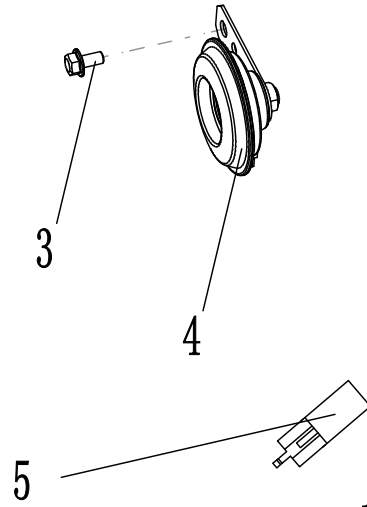

Elektrik 2

ET-Nummern

Pos.	Artikelnummer	Beschreibung	Anzahl	Anmerkung
1	MS01DQ-09190000-0000	Motorsteuergerät	1	Export
2	GBT701-060025R1	Innensechskantschraube M6 x 25	4	
3	GBT5789-060012R1	Sechskantflanschschraube M6×12	1	
4	MS01DQ-09100000-0000	Hupe	1	
5	MS01DQ-09060000-0000	Blinkrelais	1	
6	MS01DQ-09012100-0400	Lithium-Batterie 6021	1	(Sunpower-Zellen)
6	MS01DQ-09012100-0200	Lithium-Batterie 6021	1	(Samsung-Zellen)
6	MS01DQ-09012600-0400	Lithium-Batterie 6026	1	(Sunpower-Zellen)
6	MS01DQ-09012600-0200	Lithium-Batterie 6026	1	(Samsung-Zellen)
6	MS01DQ-09013100-0400	Lithium-Batterie 6031	1	(Sunpower-Zellen)
6	MS01DQ-09013100-0200	Lithium-Batterie 6031 (Samsung-Zellen)	1	(Samsung-Zellen)
6	MS01DQ-09013800-0000	Lithium-Batterie 6038	1	(Panasonic-Zellen)
7	MS01DQ-09110000-0000	Sicherheitsschalter für Seitenständer	1	
8	MS01DQ-09000001-0000	Innensechskantschraube M6 × 16	1	
9	MS01DQ-09090000-0000	Diebstahlsicherung	1	
10	GBT845-42013R2	Selbstschneidende Schraube ST 4,2	4	
11	MS01DQ-09050000-0000	Konverter	1	
12	MS02DQ-09000002-0000	Griff Links	1	
13	MS01DQ-09130000-0000	Kombischalter links	1