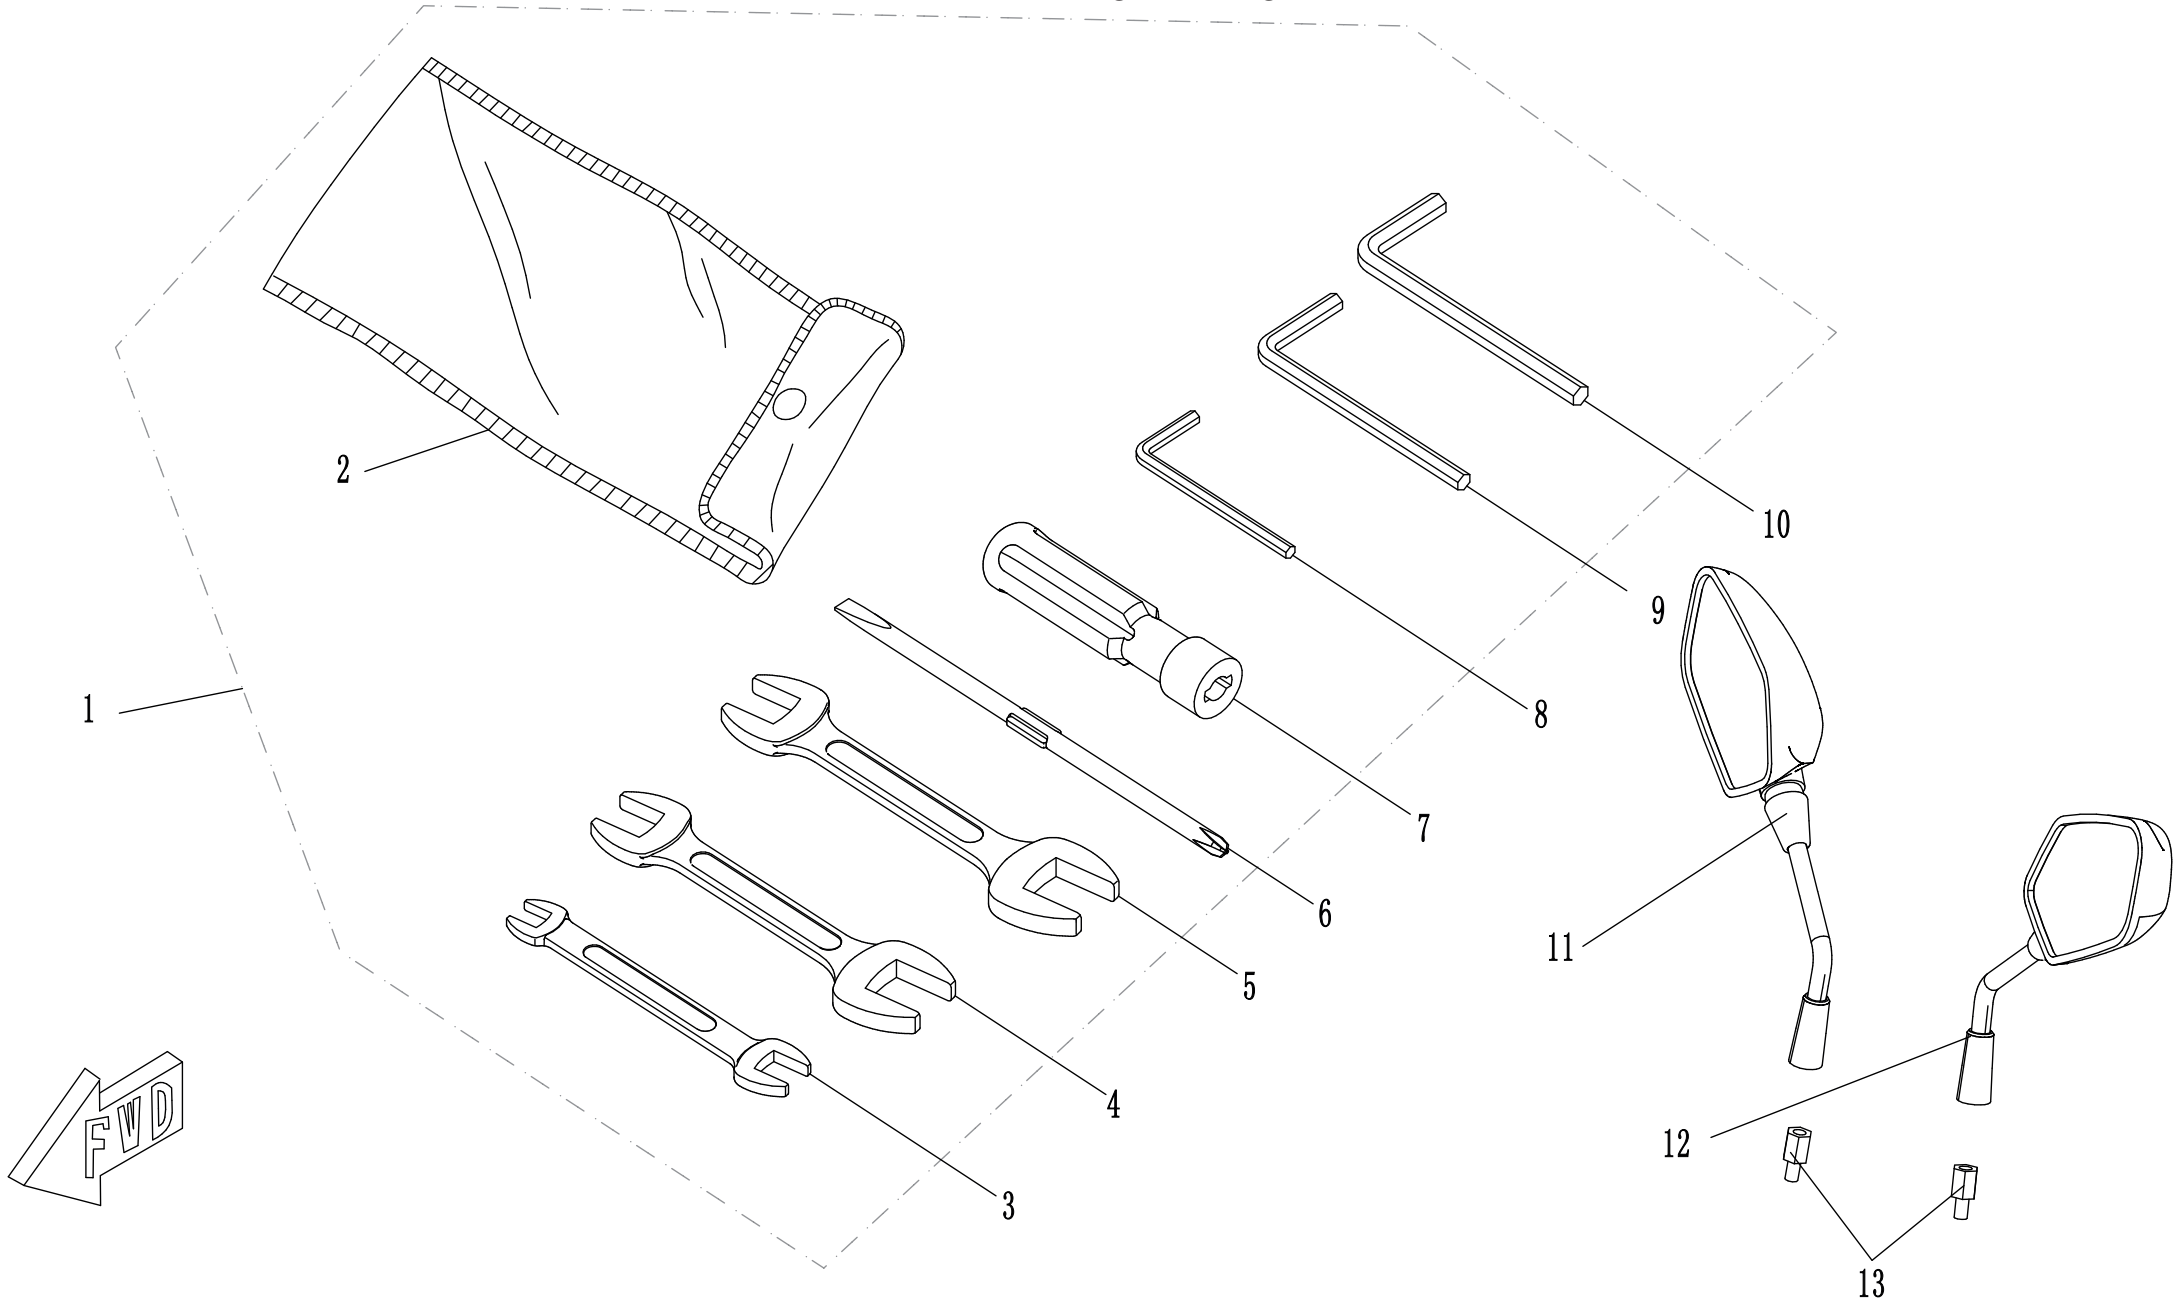

Bordwerkzeug & Spiegel

ET-Nummern

Pos.	Artikelnummer	Beschreibung	Anzahl	Anmerkung
1	MS01DQ-13030000-0000	Bordwerkzeug	1	
2	MS01DQ-13030001-0000	Tasche für Bordwerkzeug	1	
3	GBT4391-08-10	Doppelmaulschlüssel 8x10	1	
4	GBT4391-12-14	Doppelmaulschlüssel 12x14	1	
5	GBT4391-13-16	Doppelmaulschlüssel 13x16	1	
6	MS01DQ-13030002-0000	Kreuz/Schlitz Schraubendreher	1	
7	MS01DQ-13030100-0000	Griff	1	
8	GBT5356-4L	Innensechskantschlüssel 4	1	
9	GBT5356-5L	Innensechskantschlüssel 5	1	
10	GBT5356-6L	Innensechskantschlüssel 6	1	
11	MS02DQ-13010000-0000	Rückspiegel rechts	1	
12	MS02DQ-13020000-0000	Rückspiegel links	1	
13	MS01QD-13000001-0000	Adapter für Rückspiegel	2