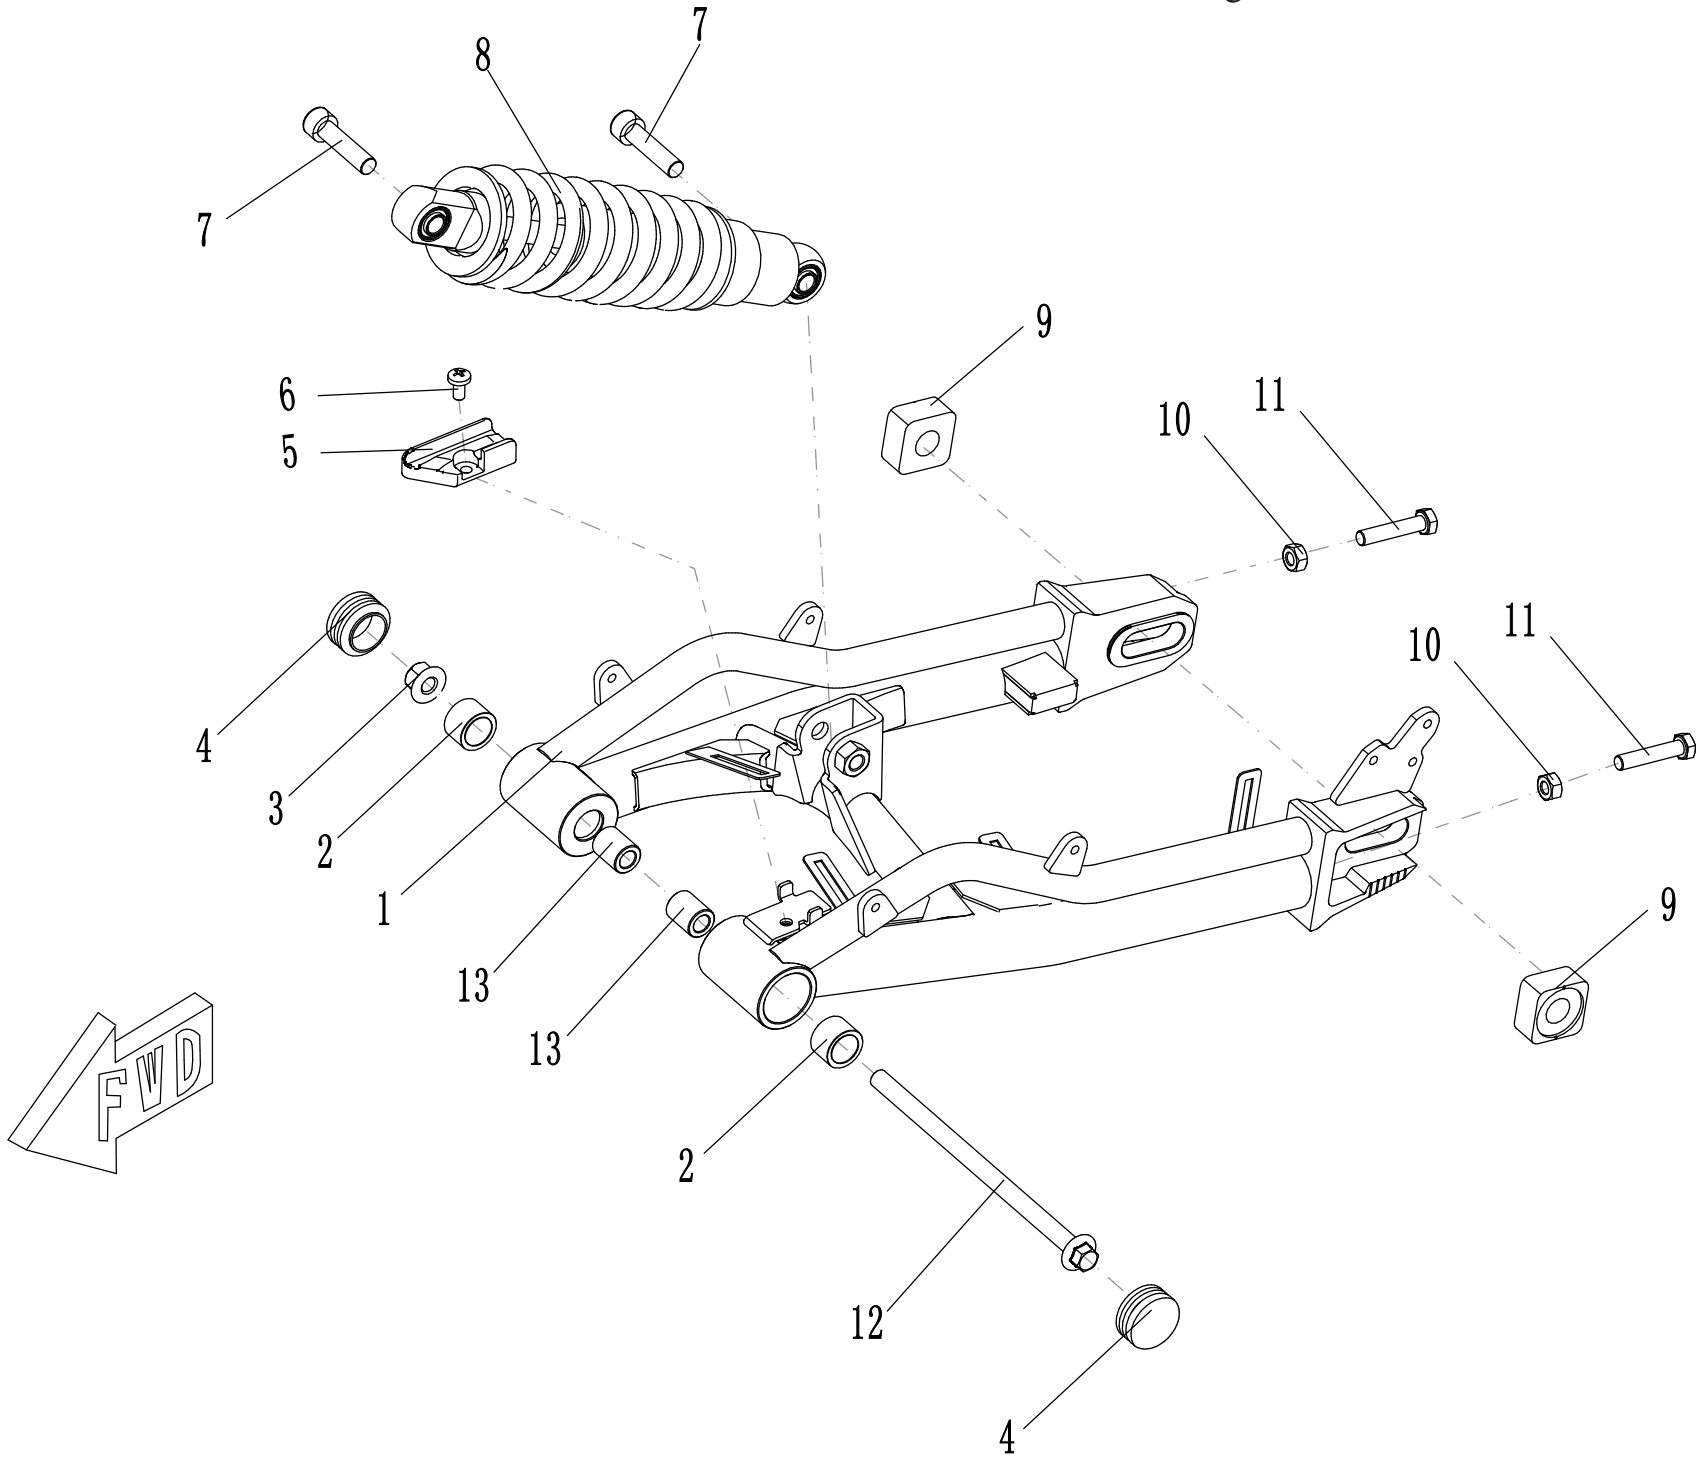

Hinterradschwinge

ET-Nummern

Pos.	Artikelnummer	Beschreibung	Anzahl	Anmerkung
1	MS02DQ-03020000-00H2	Hinterradschwinge	1	Schwarz Nr. 2 Mino-B
1	MS02DQ-03020000-00Y1	Hinterradschwinge	1	Gelb Mino-B
2	GBT290-HK1716	Nadellager	2	
3	GBT61872-106R1	Sicherheitsflanshmutter M10×1.25	1	
4	MS02DQ-03000001-0000	Verschlussstopfen für Schwinge	2	
5	MS01DQ-03000003-0000	Kettendämpfungsgummi	1	
6	GBT818-060012R1	Kreuzschlitzschraube M6x12	1	
7	GBT701-106040R1	Innensechskantschraube M10×1.25×40	2	
8	MS02DQ-03010000-0000	Stoßdämpfer hinten	1	
9	MS01DQ-03000002-0000	Einstellblock für Kettenspannung	2	
10	GBT6170-080R1	Sechskantmutter M8	2	
11	GBT5783-080040R1	Sechskantflanschschrabe M8×40	2	
12	MS01DQ-03000001-0000	Hinterachsschraube	1	
13	MS01DQ-03000004-0000	Distanzbuchse	2