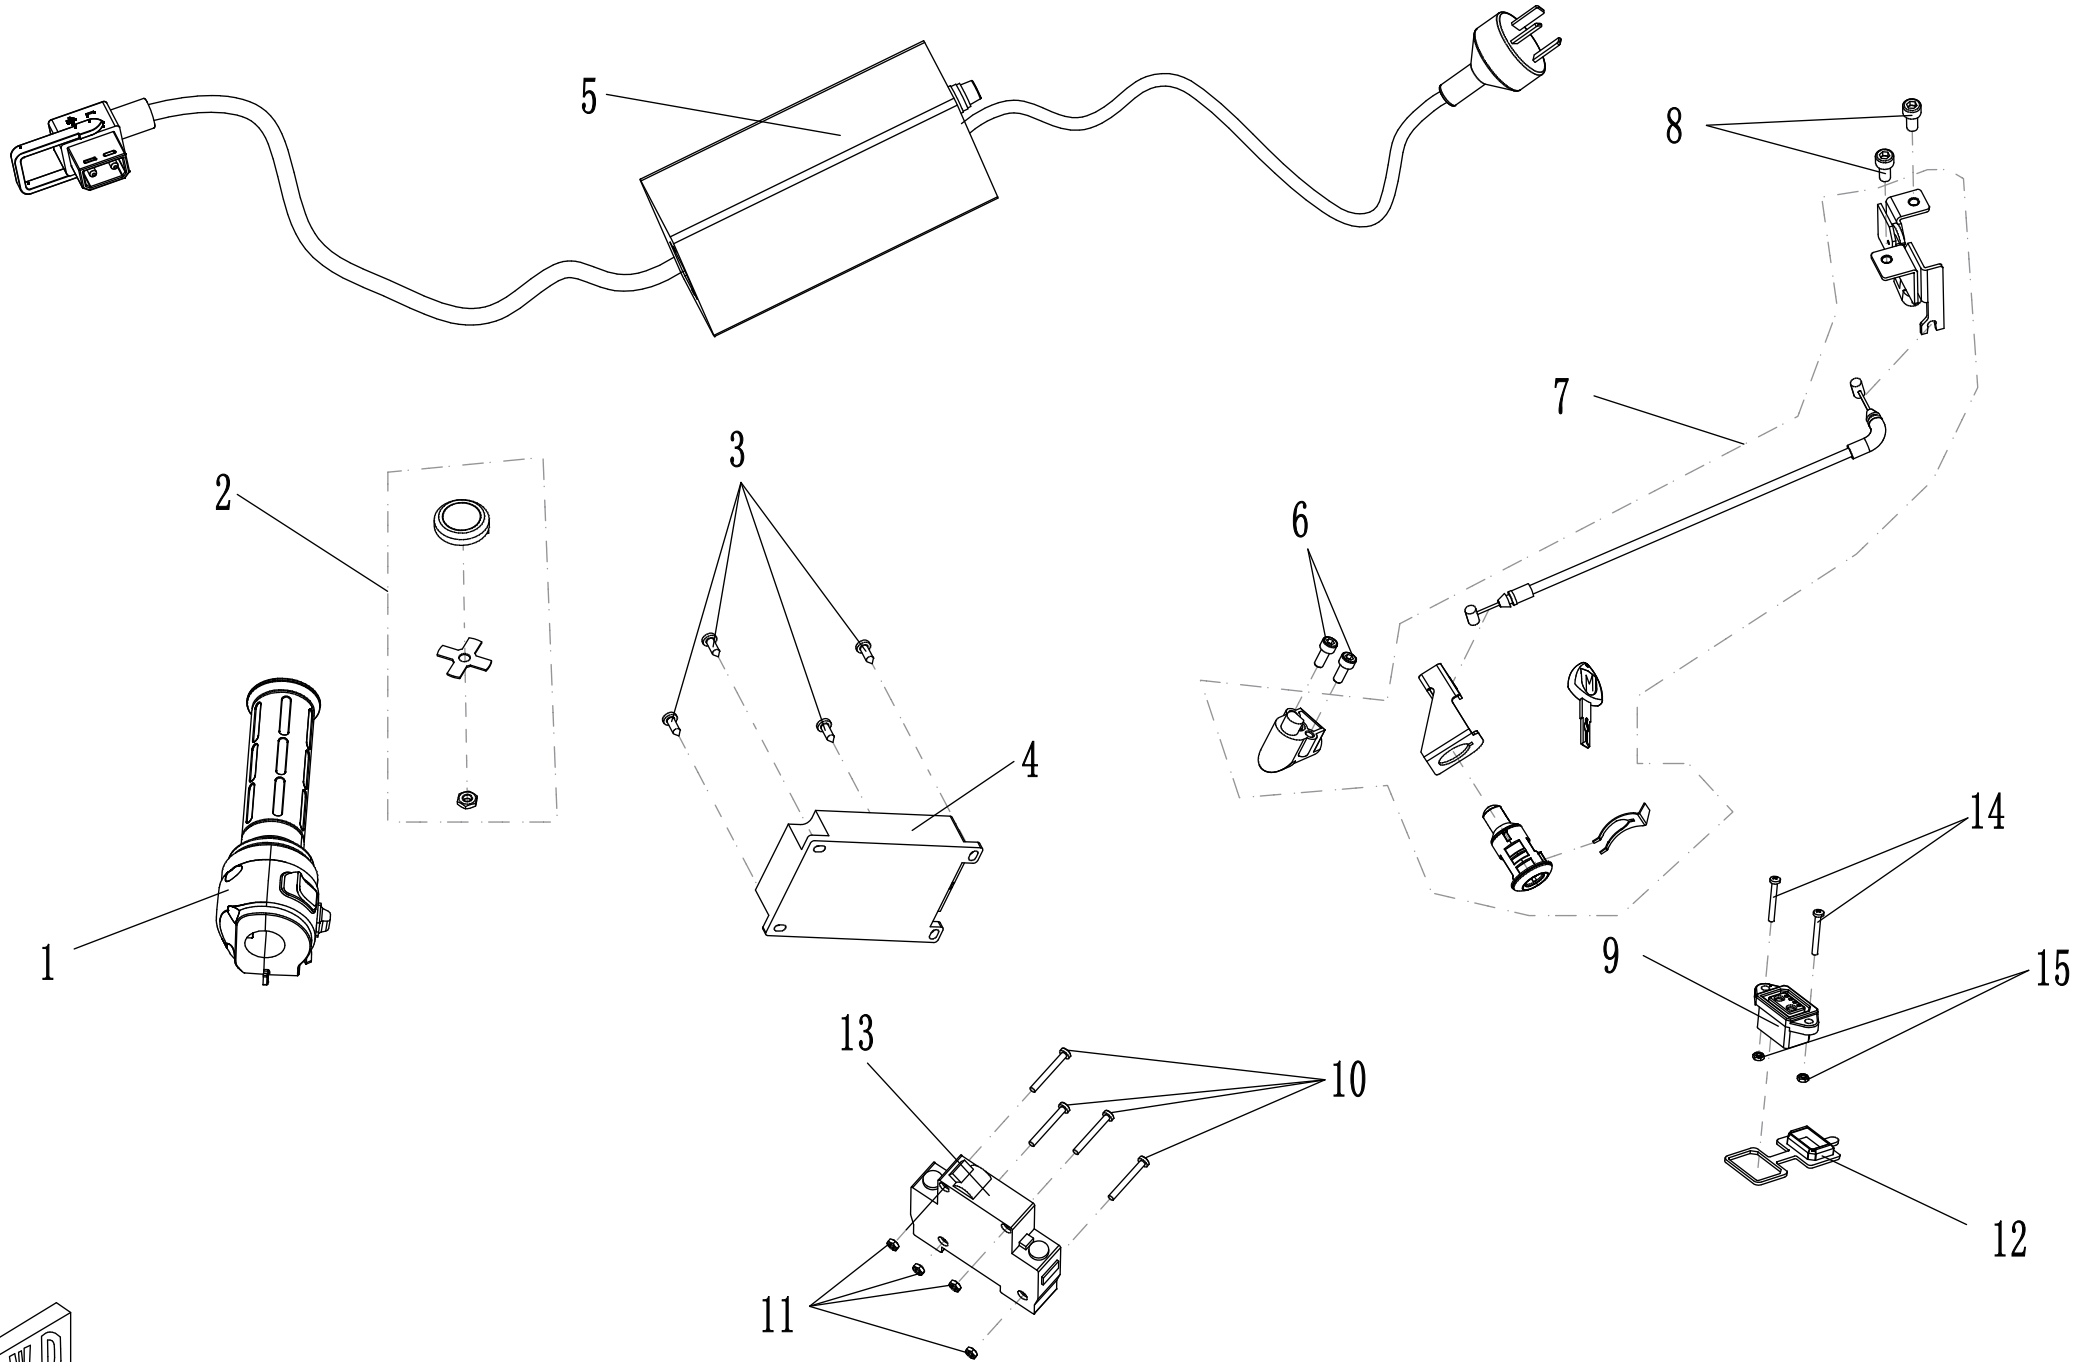

Elektrik 1

ET-Nummern

Pos.	Artikelnummer	Beschreibung	Anzahl	Anmerkung
1	MS02DQ-09210000-0000	Geschwindigkeitsregler	1	(Abblendlicht)
2	MS01DQ-09080000-0000	Ein-Klick-Startschalter	1	
3	GBT845-42013R2	Selbstschneidende Schraube ST 4,2	4	
4	MS01DQ-09200000-0000	Zentralsteuerung 4G	1	
5	MS01DQ-09040000-0000	Ladegerät	1	EU-Standard
6	GBT701-050012R1	Innensechskantschraube M5×12	2	
7	MS01DQ-09120000-0000	Schlosssatz Kpl.	1	
8	GBT701-060012R1	Innensechskantschraube M6×12	2	
9	MS01DQ-09180000-0000	Ladeanschluss	1	
10	GBT818-030025R1	Kreuzschlitzschraube M3×25	4	
11	GBT6170-030R1	Sechskantmutter M3	4	
12	MS01DQ-09000003-0000	Gummiabdeckung für Ladebuche	1	
13	MS01DQ-09070000-0000	Hauptsicherung	1	
14	GBT90741-040016R1	Kreuzkopfschraube M4x16	2	
15	GBT61771-040R1	Sechskantmutter mit Flansch M4	2