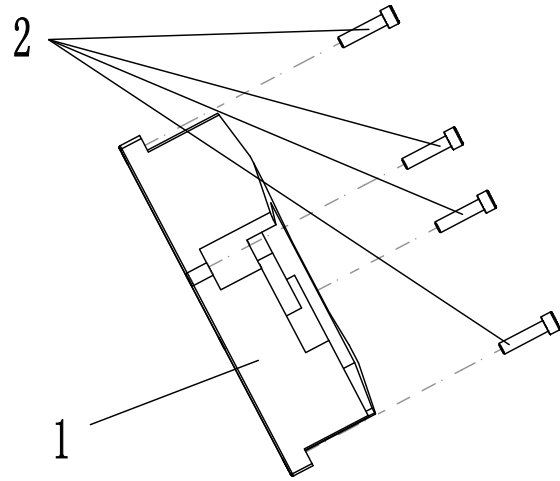

Elektrik 2

ET-Nummern

Pos.	Artikelnummer	Beschreibung	Anzahl	Anmerkung
1	MS01DQ-09190000-0000	Motorsteuergerät	1	Export
2	GBT701-060025R1	Innensechskantschraube M6 x 25	4	
3	GBT5789-060012R1	Sechskantflanschschraube M6×12	1	
4	MS01DQ-09100000-0000	Hupe	1	
5	MS01DQ-09060000-0000	Blinkrelais	1	
6	MS01DQ-09012100-0400	Lithium-Batterie 6021	1	(Sunpower-Zellen)
6	MS01DQ-09012100-0200	Lithium-Batterie 6021	1	(Samsung-Zellen)
6	MS01DQ-09012600-0400	Lithium-Batterie 6026	1	(Sunpower-Zellen)
6	MS01DQ-09012600-0200	Lithium-Batterie 6026	1	(Samsung-Zellen)
6	MS01DQ-09013100-0400	Lithium-Batterie 6031	1	(Sunpower-Zellen)
6	MS01DQ-09013100-0200	Lithium-Batterie 6031 (Samsung-Zellen)	1	(Samsung-Zellen)
6	MS01DQ-09013800-0000	Lithium-Batterie 6038	1	(Panasonic-Zellen)
7	MS01DQ-09110000-0000	Sicherheitsschalter für Seitenständer	1	
8	MS01DQ-09000001-0000	Innensechskantschraube M6 × 16	1	
9	MS01DQ-09090000-0000	Diebstahlsicherung	1	
10	GBT845-42013R2	Selbstschneidende Schraube ST 4,2	4	
11	MS01DQ-09050000-0000	Konverter	1	
12	MS02DQ-09000002-0000	Griff Links	1	
13	MS01DQ-09130000-0000	Kombischalter links	1